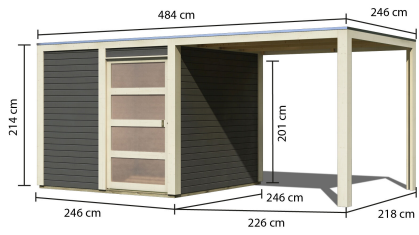

## Gartenhaus Qubic 1 Artikel-Nr. 79848

Anbaudach  
2,40m breit

Farbe  
Terragrau

Durchgangsmaß Höhe	179 cm
Schneelast	75 kg/m <sup>2</sup>
Wandstärke	19 mm
Innenmaß Tiefe	238 cm
Dachtyp	Massivholzdach
Schloss	Drehriegelschloss mit 2 Schlüsseln
Firsthöhe	214 cm
Material	Nordische Fichte
Außenmaß Breite	485 cm
Verpackungsmaße mm/Gewicht kg	2700x1030x270x140
Tür Breite	110,4 cm
Tür Höhe	183,3 cm
Sockelmaß Tiefe	242 cm
Dach Materialstärke	16 mm
Außenmaß Tiefe	246 cm
Tür Scheibe Material	Kunstglas
Grundfläche	5,86 m <sup>2</sup>
Innenmaß Breite	238 cm
Sockelmaß Breite	242 cm
Seitenhöhe	201 cm
Dachneigung	0°
Dachform	Flachdach
Dachfläche	11,6 m <sup>2</sup>
Dachbreite	485 cm
Bedarf Dachbahn	4 Rollen
Durchgangsmaß Breite	105 cm
Dachtiefe	246 cm
Verpackungsmaße mm/Gewicht kg	2390x1230x405x293
Umbauter Raum	12 m <sup>3</sup>
Farbe	Terragrau