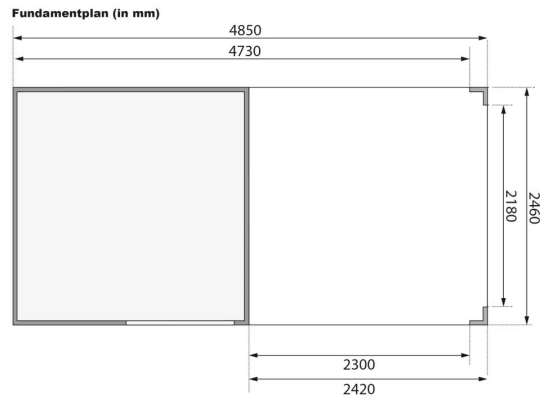

## Gartenhaus Qubic 1 Artikel-Nr. 79848

Anbaudach  
2,40m breit

Farbe  
Terragrau

Durchgangsmaß Höhe	179 cm
Schneelast	75 kg/m <sup>2</sup>
Wandstärke	19 mm
Innenmaß Tiefe	238 cm
Dachtyp	Massivholzdach
Schloss	Drehriegelschloss mit 2 Schlüsseln
Firsthöhe	214 cm
Material	Nordische Fichte
Außenmaß Breite	485 cm
Verpackungsmaße mm/Gewicht kg	2700x1030x270x140
Tür Breite	110,4 cm
Tür Höhe	183,3 cm
Sockelmaß Tiefe	242 cm
Dach Materialstärke	16 mm
Außenmaß Tiefe	246 cm
Tür Scheibe Material	Kunstglas
Grundfläche	5,86 m <sup>2</sup>
Innenmaß Breite	238 cm
Sockelmaß Breite	242 cm
Seitenhöhe	201 cm
Dachneigung	0°
Dachform	Flachdach
Dachfläche	11,6 m <sup>2</sup>
Dachbreite	485 cm
Bedarf Dachbahn	4 Rollen
Durchgangsmaß Breite	105 cm
Dachtiefe	246 cm
Verpackungsmaße mm/Gewicht kg	2390x1230x405x293
Umbauter Raum	12 m <sup>3</sup>
Farbe	Terragrau

## 19mm PROFILE