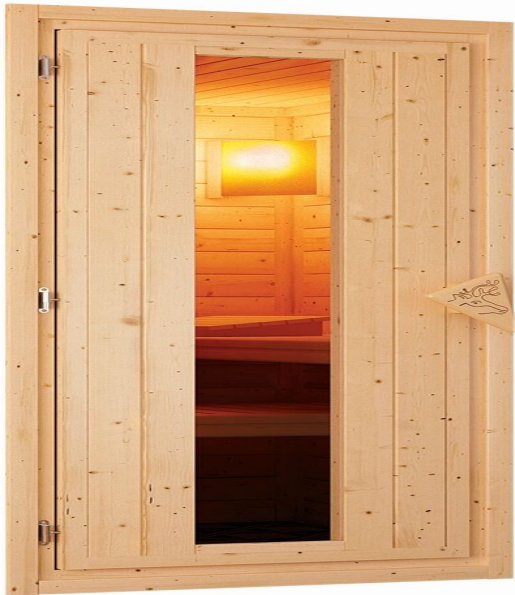

## Sauna Taurin Artikel-Nr. 80641

Dachkranz  
ohne Dachkranz

Saunatur  
Energiespartur Holzter gedammt

Saunaofen  
ohne Ofen

Kopfstutze Material	Espe
AuBenmaB Tiefe	151 cm
Grundflache	2,3 m <sup>2</sup>
VerpackungsmaBe mm/Gewicht kg	2010x1230x700x258
Bank 1 Tiefe	52 cm
VerpackungsmaBe mm/Gewicht kg	1920x800x270x44
InnenmaB Breite	155 cm
Position Tur und Zuluft tauschbar	nein
Liegeplatze	1
Umbauter Raum	3,7 m <sup>3</sup>
InnenmaB Hohe	192 cm
AuBenmaB Hohe	198 cm
Einstiegsart	EckEinstieg
Bauweise	vormontierte Elemente
Anzahl Banke	2 Stk.
DurchgangsmaB Hohe	173 cm
Ofenschutz Tiefe	51 cm
Material	Nordische Fichte
VerpackungsmaBe mm/Gewicht kg	1920x810x270x45
Spiegelbar	nein
VerpackungsmaBe mm/Gewicht kg	1920x800x270x45
Ofenschutz Breite	60 cm
Sitzplatze	2
Ofenschutz Material	nordische Fichte
VerpackungsmaBe mm/Gewicht kg	1920x800x290x38
Bank Material	Espe
AuBenmaB Breite	170 cm
Tur Hohe	175 cm
Ofenschutz Hohe	80 cm
Wandstarke	68 mm
InnenmaB Tiefe	136 cm
VerpackungsmaBe mm/Gewicht kg	1830x150x150x11
Tur Scheibenfarbe	klar
Saunadach Dammung	42 mm
Bank 3 Tiefe	-
Saunadach Bauweise	vormontierte Elemente
DurchgangsmaB Breite	64 cm
Offnungsrichtung Tur	rechts und links anschlagbar
Turart	Holzter mit Isolierglas, warme gedammt
Anzahl der Kopfstutzen	1 Stk.
Bank 2 Tiefe	27 cm