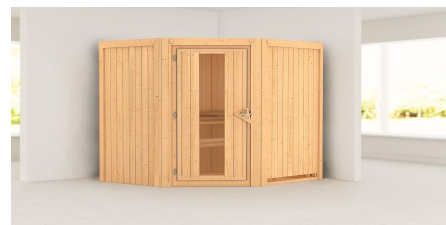

## Sauna Taurin Artikel-Nr. 80641

Dachkranz  
ohne Dachkranz

Saunatur  
Energiespartur Holzter gedammt

Saunaofen  
ohne Ofen

Kopfstutze Material	Espe
AuBenmaB Tiefe	151 cm
Grundflache	2,3 m <sup>2</sup>
VerpackungsmaBe mm/Gewicht kg	2010x1230x700x258
Bank 1 Tiefe	52 cm
VerpackungsmaBe mm/Gewicht kg	1920x800x270x44
InnenmaB Breite	155 cm
Position Tur und Zuluft tauschbar	nein
Liegeplatze	1
Umbauter Raum	3,7 m <sup>3</sup>
InnenmaB Hohe	192 cm
AuBenmaB Hohe	198 cm
Einstiegsart	EckEinstieg
Bauweise	vormontierte Elemente
Anzahl Banke	2 Stk.
DurchgangsmaB Hohe	173 cm
Ofenschutz Tiefe	51 cm
Material	Nordische Fichte
VerpackungsmaBe mm/Gewicht kg	1920x810x270x45
Spiegelbar	nein
VerpackungsmaBe mm/Gewicht kg	1920x800x270x45
Ofenschutz Breite	60 cm
Sitzplatze	2
Ofenschutz Material	nordische Fichte
VerpackungsmaBe mm/Gewicht kg	1920x800x290x38
Bank Material	Espe
AuBenmaB Breite	170 cm
Tur Hohe	175 cm
Ofenschutz Hohe	80 cm
Wandstarke	68 mm
InnenmaB Tiefe	136 cm
VerpackungsmaBe mm/Gewicht kg	1830x150x150x11
Tur Scheibenfarbe	klar
Saunadach Dammung	42 mm
Bank 3 Tiefe	-
Saunadach Bauweise	vormontierte Elemente
DurchgangsmaB Breite	64 cm
Offnungsrichtung Tur	rechts und links anschlagbar
Turart	Holzter mit Isolierglas, warme gedammt
Anzahl der Kopfstutzen	1 Stk.
Bank 2 Tiefe	27 cm