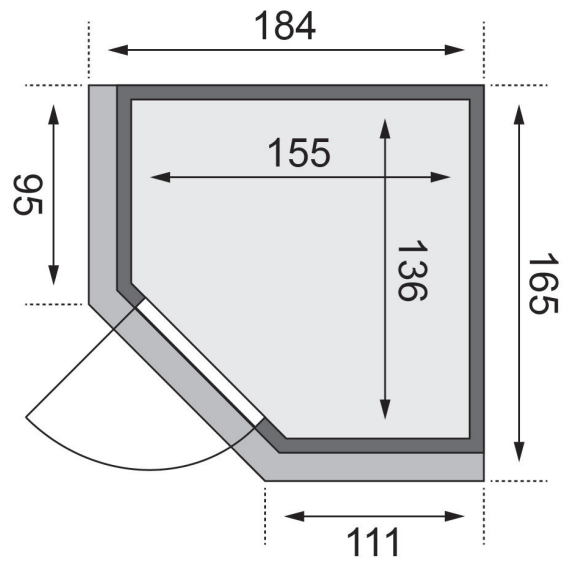

Produktinformation

Sauna Taurin Artikel-Nr. 80650

Saunatür
Graphit Ganzglastür

Dachkranz
mit Dachkranz

Saunaofen
ohne Ofen

Kopfstütze Material	Espe
Grundfläche	2,3 m ²
Verpackungsmaße mm/Gewicht kg	2010x1230x700x258
Bank 1 Tiefe	52 cm
Verpackungsmaße mm/Gewicht kg	1920x800x270x44
Innenmaß Breite	155 cm
Position Tür und Zuluft tauschbar	nein
Liegeplätze	1
Umbauter Raum	3,7 m ³
Innenmaß Höhe	192 cm
Außenmaß Höhe	202 cm
Einstiegsart	EckEinstieg
Bauweise	vormontierte Elemente
Tür Scheibenfarbe	graphit
Anzahl Bänke	2 Stk.
Durchgangsmaß Höhe	173 cm
Ofenschutz Tiefe	51 cm
Material	Nordische Fichte
Außenmaß Tiefe	165 cm
Verpackungsmaße mm/Gewicht kg	1920x810x270x45
Spiegelbar	nein
Verpackungsmaße mm/Gewicht kg	1920x800x270x45
Ofenschutz Breite	60 cm
Sitzplätze	2
Ofenschutz Material	nordische Fichte
Verpackungsmaße mm/Gewicht kg	1920x800x290x38
Bank Material	Espe
Tür Höhe	175 cm
Ofenschutz Höhe	80 cm
Außenmaß Breite	184 cm
Wandstärke	68 mm
Innenmaß Tiefe	136 cm
Verpackungsmaße mm/Gewicht kg	1830x150x150x11
Saunadach Dämmung	42 mm
Bank 3 Tiefe	-
Saunadach Bauweise	vormontierte Elemente
Türart	Ganzglastür
Durchgangsmaß Breite	64 cm
Öffnungsrichtung Tür	rechts und links anschlagbar
Anzahl der Kopfstützen	1 Stk.
Bank 2 Tiefe	27 cm

Die Abbildung dient lediglich der datentechnischen Information und bildet nicht den tatsächlichen Artikel ab.