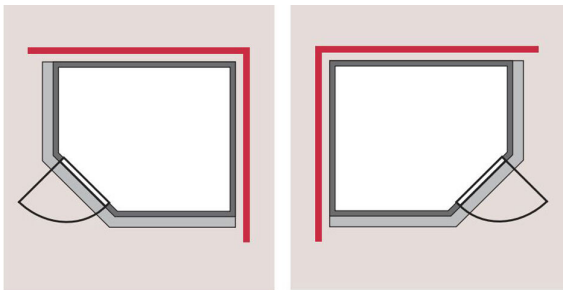

## Sauna Variado Artikel-Nr. 80679

Dachkranz  
ohne Dachkranz

Saunatür  
Graphit Ganzglastür

Saunaofen  
ohne Ofen

Bank 1 Tiefe	57 cm
Kopfstütze Material	Espe
Innenmaß Tiefe	103 cm
Bank 2 Tiefe	-
Umbauter Raum	3,8 m <sup>3</sup>
Grundfläche	2,4 m <sup>2</sup>
Verpackungsmaße mm/Gewicht kg	1920x800x270x44
Liegeplätze	1
Spiegelbar	ja
Innenmaß Höhe	192 cm
Innenmaß Breite	181 cm
Außenmaß Höhe	198 cm
Verpackungsmaße mm/Gewicht kg	2020x1230x590x250
Bauweise	vormontierte Elemente
Tür Scheibenfarbe	graphit
Durchgangsmaß Höhe	173 cm
Ofenschutz Tiefe	51 cm
Material	Nordische Fichte
Verpackungsmaße mm/Gewicht kg	1920x810x270x45
Anzahl Bänke	1 Stk.
Verpackungsmaße mm/Gewicht kg	1920x800x270x45
Ofenschutz Breite	60 cm
Sitzplätze	2
Ofenschutz Material	nordische Fichte
Verpackungsmaße mm/Gewicht kg	1920x800x290x38
Bank Material	Espe
Tür Höhe	175 cm
Verpackungsmaße mm/Gewicht kg	2500x150x150x11
Ofenschutz Höhe	80 cm
Außenmaß Tiefe	118 cm
Außenmaß Breite	196 cm
Wandstärke	68 mm
Position Tür und Zuluft tauschbar	ja
Saunadach Dämmung	42 mm
Bank 3 Tiefe	-
Einstiegsart	Fronteinstieg
Saunadach Bauweise	vormontierte Elemente
Türart	Ganzglastür
Durchgangsmaß Breite	64 cm
Öffnungsrichtung Tür	rechts und links anschlagbar
Anzahl der Kopfstützen	1 Stk.

**SPIEGELBARER  
Aufbau möglich**

## TÜRPOSITION in der Front variabel