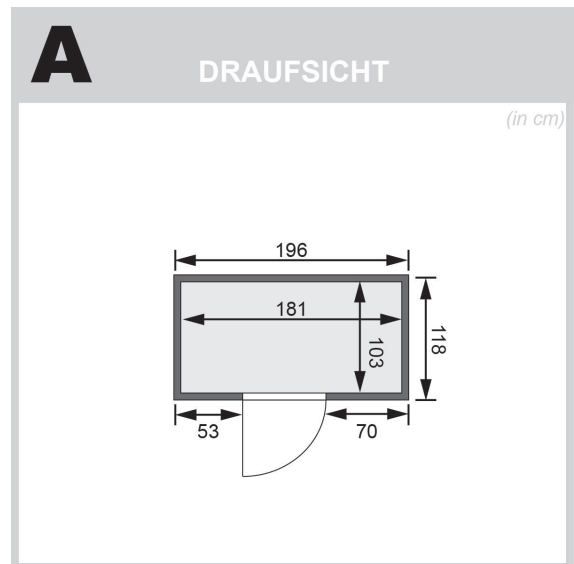

Produktinformation

Sauna Variado Artikel-Nr. 80679

Dachkranz
ohne Dachkranz

Saunatür
Graphit Ganzglastür

Saunaofen
ohne Ofen

Bank 1 Tiefe	57 cm
Kopfstütze Material	Espe
Innenmaß Tiefe	103 cm
Bank 2 Tiefe	-
Umbauter Raum	3,8 m ³
Grundfläche	2,4 m ²
Verpackungsmaße mm/Gewicht kg	1920x800x270x44
Liegeplätze	1
Spiegelbar	ja
Innenmaß Höhe	192 cm
Innenmaß Breite	181 cm
Außenmaß Höhe	198 cm
Verpackungsmaße mm/Gewicht kg	2020x1230x590x250
Bauweise	vormontierte Elemente
Tür Scheibenfarbe	graphit
Durchgangsmaß Höhe	173 cm
Ofenschutz Tiefe	51 cm
Material	Nordische Fichte
Verpackungsmaße mm/Gewicht kg	1920x810x270x45
Anzahl Bänke	1 Stk.
Verpackungsmaße mm/Gewicht kg	1920x800x270x45
Ofenschutz Breite	60 cm
Sitzplätze	2
Ofenschutz Material	nordische Fichte
Verpackungsmaße mm/Gewicht kg	1920x800x290x38
Bank Material	Espe
Tür Höhe	175 cm
Verpackungsmaße mm/Gewicht kg	2500x150x150x11
Ofenschutz Höhe	80 cm
Außenmaß Tiefe	118 cm
Außenmaß Breite	196 cm
Wandstärke	68 mm
Position Tür und Zuluft tauschbar	ja
Saunadach Dämmung	42 mm
Bank 3 Tiefe	-
Einstiegsart	Fronteinstieg
Saunadach Bauweise	vormontierte Elemente
Türart	Ganzglastür
Durchgangsmaß Breite	64 cm
Öffnungsrichtung Tür	rechts und links anschlagbar
Anzahl der Kopfstützen	1 Stk.

**SPIEGELBARER
Aufbau möglich**

**TÜRPOSITION
in der Front variabel**