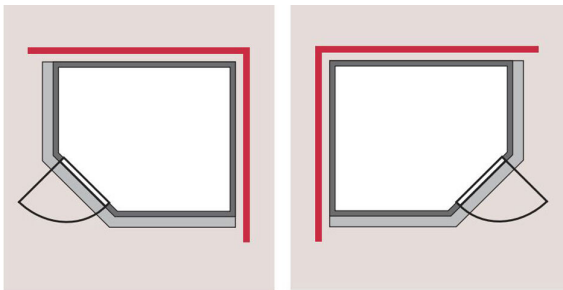

Produktinformation

Sauna Variado Artikel-Nr. 80679

Dachkranz
ohne Dachkranz

Saunatür
Graphit Ganzglastür

Saunaofen
ohne Ofen

Bank 1 Tiefe	57 cm
Kopfstütze Material	Espe
Innenmaß Tiefe	103 cm
Bank 2 Tiefe	-
Umbauter Raum	3,8 m ³
Grundfläche	2,4 m ²
Verpackungsmaße mm/Gewicht kg	1920x800x270x44
Liegeplätze	1
Spiegelbar	ja
Innenmaß Höhe	192 cm
Innenmaß Breite	181 cm
Außenmaß Höhe	198 cm
Verpackungsmaße mm/Gewicht kg	2020x1230x590x250
Bauweise	vormontierte Elemente
Tür Scheibenfarbe	graphit
Durchgangsmaß Höhe	173 cm
Ofenschutz Tiefe	51 cm
Material	Nordische Fichte
Verpackungsmaße mm/Gewicht kg	1920x810x270x45
Anzahl Bänke	1 Stk.
Verpackungsmaße mm/Gewicht kg	1920x800x270x45
Ofenschutz Breite	60 cm
Sitzplätze	2
Ofenschutz Material	nordische Fichte
Verpackungsmaße mm/Gewicht kg	1920x800x290x38
Bank Material	Espe
Tür Höhe	175 cm
Verpackungsmaße mm/Gewicht kg	2500x150x150x11
Ofenschutz Höhe	80 cm
Außenmaß Tiefe	118 cm
Außenmaß Breite	196 cm
Wandstärke	68 mm
Position Tür und Zuluft tauschbar	ja
Saunadach Dämmung	42 mm
Bank 3 Tiefe	-
Einstiegsart	Fronteinstieg
Saunadach Bauweise	vormontierte Elemente
Türart	Ganzglastür
Durchgangsmaß Breite	64 cm
Öffnungsrichtung Tür	rechts und links anschlagbar
Anzahl der Kopfstützen	1 Stk.

**SPIEGELBARER
Aufbau möglich**

**TÜRPOSITION
in der Front variabel**