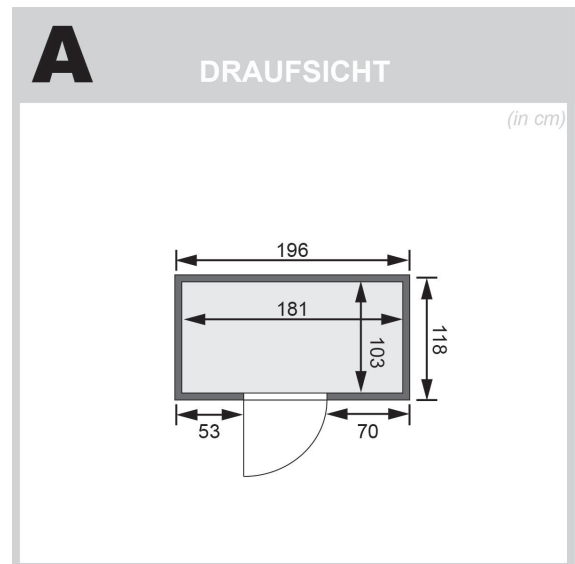

## Sauna Variado Artikel-Nr. 80679

Dachkranz  
ohne Dachkranz

Saunatür  
Graphit Ganzglastür

Saunaofen  
ohne Ofen

Bank 1 Tiefe	57 cm
Kopfstütze Material	Espe
Innenmaß Tiefe	103 cm
Bank 2 Tiefe	-
Umbauter Raum	3,8 m <sup>3</sup>
Grundfläche	2,4 m <sup>2</sup>
Verpackungsmaße mm/Gewicht kg	1920x800x270x44
Liegeplätze	1
Spiegelbar	ja
Innenmaß Höhe	192 cm
Innenmaß Breite	181 cm
Außenmaß Höhe	198 cm
Verpackungsmaße mm/Gewicht kg	2020x1230x590x250
Bauweise	vormontierte Elemente
Tür Scheibenfarbe	graphit
Durchgangsmaß Höhe	173 cm
Ofenschutz Tiefe	51 cm
Material	Nordische Fichte
Verpackungsmaße mm/Gewicht kg	1920x810x270x45
Anzahl Bänke	1 Stk.
Verpackungsmaße mm/Gewicht kg	1920x800x270x45
Ofenschutz Breite	60 cm
Sitzplätze	2
Ofenschutz Material	nordische Fichte
Verpackungsmaße mm/Gewicht kg	1920x800x290x38
Bank Material	Espe
Tür Höhe	175 cm
Verpackungsmaße mm/Gewicht kg	2500x150x150x11
Ofenschutz Höhe	80 cm
Außenmaß Tiefe	118 cm
Außenmaß Breite	196 cm
Wandstärke	68 mm
Position Tür und Zuluft tauschbar	ja
Saunadach Dämmung	42 mm
Bank 3 Tiefe	-
Einstiegsart	Fronteinstieg
Saunadach Bauweise	vormontierte Elemente
Türart	Ganzglastür
Durchgangsmaß Breite	64 cm
Öffnungsrichtung Tür	rechts und links anschlagbar
Anzahl der Kopfstützen	1 Stk.

## TÜRPOSITION in der Front variabel