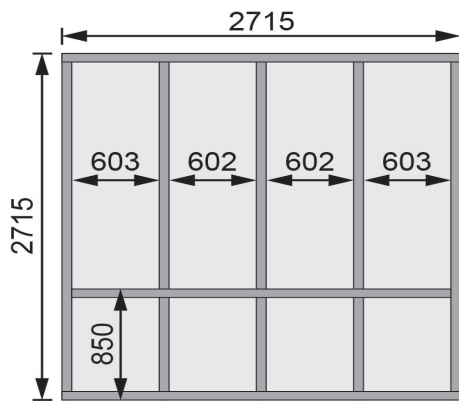

## Saunahaus Cuben mit Vorraum Artikel-Nr. 80796

Farbe  
Naturbelassen

Saunaofen  
ohne Ofen

Bank 1 Tiefe	57 cm
Liegeplätze	3
Seitenhöhe	208 cm
Tür Schloss	Hakenschloss
Dachbreite	276 cm
Bank 3 Tiefe	57 cm
Innenmaß Höhe Gesamt	202 cm
Innenmaß Höhe Vorraum	202 cm
Tür Öffnungsrichtung	rechts und links anschlagbar
Innenmaß Höhe Sauna	180 cm
Innenmaß Breite Sauna	264 cm
Bank 2 Tiefe	57 cm
Innenmaß Tiefe Gesamt	264 cm
Firsthöhe	210 cm
Ofenschutz Tiefe	51 cm
Material	Nordische Fichte
Grundfläche	7,6 m <sup>2</sup>
Ofenschutz Breite	60 cm
Sitzplätze	5
Ofenschutz Material	nordische Fichte
Bank Material	Espe
Tür Höhe	183 cm
Ofenschutz Höhe	80 cm
Durchgangsmaß Breite	180 cm
Durchgangsmaß Höhe	32 cm
Bauweise	Steck-Schraub-System
Wandstärke	38 mm
Fußbodentyp	Massivholz
Innenmaß Tiefe Vorraum	76 cm
Innenmaß Breite Gesamt	264 cm
Bedarf Dachbahn	Inklusive
Saunadach Dämmung	Mineralwolle
Innenmaß Breite Vorraum	264 cm
Einstiegsart	Fronteinstieg
Saunadach Bauweise	vormontierte Elemente
Farbe	Naturbelassen
Umbauter Raum	14,2 m <sup>3</sup>
Außenmaß Tiefe	276 cm
Türart	Ganzglastür
Anzahl Bänke	3 Stk.
Tür Breite	111,5 cm
Innenmaß Tiefe Sauna	184 cm
Dachtiefe	276 cm
Außenmaß Breite	276 cm
Dachfläche	7,6 m <sup>2</sup>
Verpackungsmaße mm/Gewicht kg	2850x1340x930x883 860x560x430x38,5

## FUNDAMENTPLAN

(in mm)