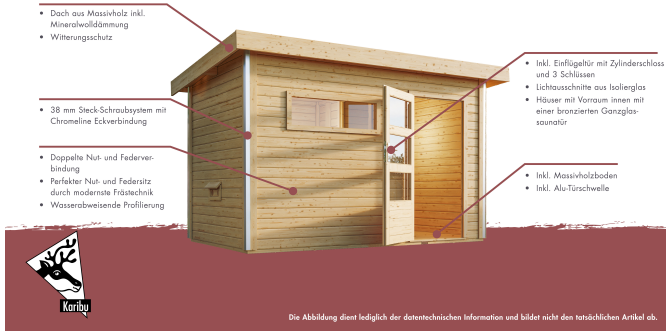

38 MM

Außensaunen