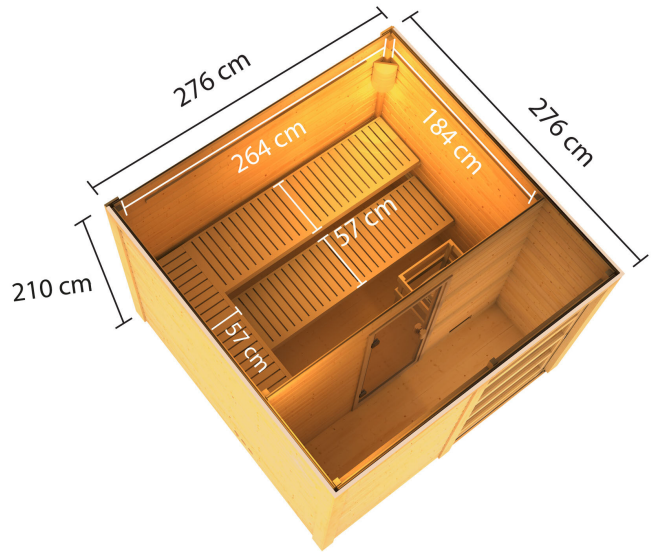

FUNDAMENTPLAN

(in mm)

KDI UNTERLEGER