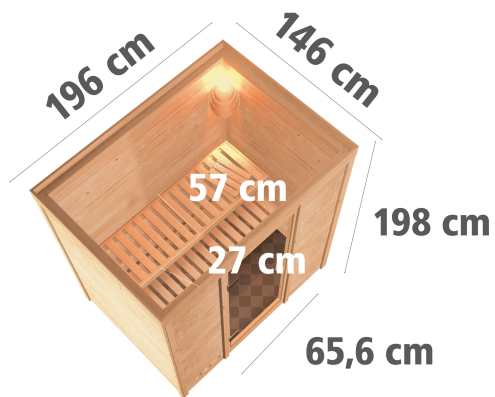

Produktinformation

Sauna Sonja Artikel-Nr. 80932

Saunatür
Klare Ganzglastür

Dachkranz
ohne Dachkranz

Saunaofen
ohne Ofen

Bank 1 Tiefe	57 cm
Verpackungsmaße mm/Gewicht kg	1920x850x220x49,8
Innenmaß Tiefe	135 cm
Position Tür und Zuluft tauschbar	nein
Bank Material	Fichte
Liegeplätze	1
Innenmaß Breite	185 cm
Innenmaß Höhe	192 cm
Außenmaß Höhe	198 cm
Umbauter Raum	4,7 m ³
Anzahl Bänke	2 Stk.
Durchgangsmaß Höhe	173 cm
Ofenschutz Tiefe	51 cm
Material	Nordische Fichte
Spiegelbar	nein
Ofenschutz Breite	60 cm
Sitzplätze	2
Ofenschutz Material	nordische Fichte
Tür Höhe	175 cm
Ofenschutz Höhe	80 cm
Außenmaß Breite	196 cm
Bauweise	Steck-Schraub-System
Wandstärke	38 mm
Tür Scheibenfarbe	klar
Grundfläche	2,8 m ²
Saunadach Dämmung	42 mm
Außenmaß Tiefe	146 cm
Bank 3 Tiefe	-
Einstiegsart	Fronteinstieg
Saunadach Bauweise	vormontierte Elemente
Türart	Ganzglastür
Verpackungsmaße mm/Gewicht kg	2150x1170x500x292
Durchgangsmaß Breite	64 cm
Öffnungsrichtung Tür	rechts und links anschlagbar
Bank 2 Tiefe	27 cm

KLARGLAS GANZGLASTÜR

- 01 Türrahmen aus Massivholz
- 02 8 mm starkes Einscheibensicherheitsglas
- 03 Rechts und links anschlagbar
- 04 Türbeschläge justierbar
- 05 Bewährte Magnetverschlusstechnik

Image not found or type unknown