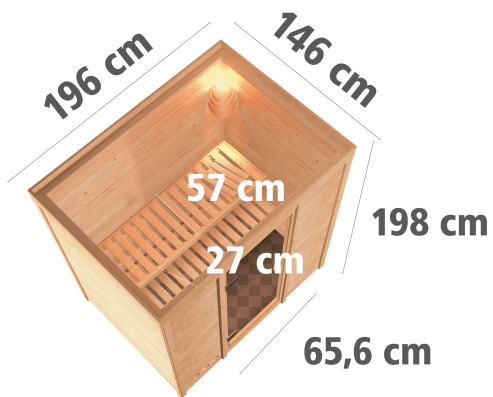

## Sauna Sonja Artikel-Nr. 80932

Saunatür  
Klare Ganzglastür

Dachkranz  
ohne Dachkranz

Saunaofen  
ohne Ofen

Bank 1 Tiefe	57 cm
Verpackungsmaße mm/Gewicht kg	1920x850x220x49,8
Innenmaß Tiefe	135 cm
Position Tür und Zuluft tauschbar	nein
Bank Material	Fichte
Liegeplätze	1
Innenmaß Breite	185 cm
Innenmaß Höhe	192 cm
Außenmaß Höhe	198 cm
Umbauter Raum	4,7 m <sup>3</sup>
Anzahl Bänke	2 Stk.
Durchgangsmaß Höhe	173 cm
Ofenschutz Tiefe	51 cm
Material	Nordische Fichte
Spiegelbar	nein
Ofenschutz Breite	60 cm
Sitzplätze	2
Ofenschutz Material	nordische Fichte
Tür Höhe	175 cm
Ofenschutz Höhe	80 cm
Außenmaß Breite	196 cm
Bauweise	Steck-Schraub-System
Wandstärke	38 mm
Tür Scheibenfarbe	klar
Grundfläche	2,8 m <sup>2</sup>
Saunadach Dämmung	42 mm
Außenmaß Tiefe	146 cm
Bank 3 Tiefe	-
Einstiegsart	Fronteinstieg
Saunadach Bauweise	vormontierte Elemente
Türart	Ganzglastür
Verpackungsmaße mm/Gewicht kg	2150x1170x500x292
Durchgangsmaß Breite	64 cm
Öffnungsrichtung Tür	rechts und links anschlagbar
Bank 2 Tiefe	27 cm