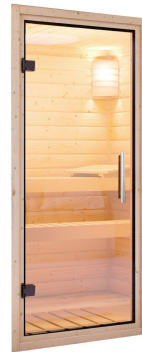

Produktinformation

Sauna Sonja Artikel-Nr. 80933

Saunatür
Klare Ganzglastür

Dachkranz
mit Dachkranz

Saunaofen
ohne Ofen

Bank 1 Tiefe	57 cm
Außenmaß Tiefe	160 cm
Verpackungsmaße mm/Gewicht kg	1920x850x220x49,8
Innenmaß Tiefe	135 cm
Position Tür und Zuluft tauschbar	nein
Bank Material	Fichte
Liegeplätze	1
Innenmaß Breite	185 cm
Innenmaß Höhe	192 cm
Außenmaß Breite	224 cm
Außenmaß Höhe	202 cm
Umbauter Raum	4,7 m ³
Anzahl Bänke	2 Stk.
Durchgangsmaß Höhe	173 cm
Ofenschutz Tiefe	51 cm
Material	Nordische Fichte
Spiegelbar	nein
Ofenschutz Breite	60 cm
Sitzplätze	2
Ofenschutz Material	nordische Fichte
Tür Höhe	175 cm
Ofenschutz Höhe	80 cm
Bauweise	Steck-Schraub-System
Wandstärke	38 mm
Tür Scheibenfarbe	klar
Grundfläche	2,8 m ²
Saunadach Dämmung	42 mm
Bank 3 Tiefe	-
Einstiegsart	Fronteinstieg
Saunadach Bauweise	vormontierte Elemente
Verpackungsmaße mm/Gewicht kg	2300x230x150x15,5
Türart	Ganzglastür
Verpackungsmaße mm/Gewicht kg	2150x1170x500x292
Durchgangsmaß Breite	64 cm
Öffnungsrichtung Tür	rechts und links anschlagbar
Bank 2 Tiefe	27 cm

KLARGLAS GANZGLASTÜR

- 01 Türrahmen aus Massivholz
- 02 8 mm starkes Einscheibensicherheitsglas
- 03 Rechts und links anschlagbar
- 04 Türbeschläge justierbar
- 05 Bewährte Magnetverschlusstechnik

DACHKRANZ

- 01 Aus nordischer Fichte
- 02 7,5 Watt Strahler mit LED-Lampen
- 03 Individuell platzierbar

38 MM MASSIVHOLZ

- 01 Einfache Montage
- 02 Doppelte Nut- und Federverbindung