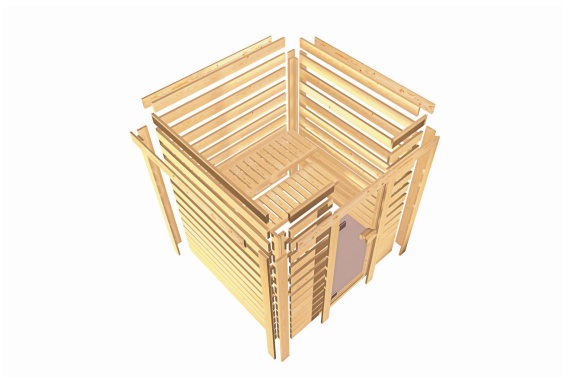

Produktinformation

Sauna Sonja Artikel-Nr. 80933

Saunatür
Klare Ganzglastür

Dachkranz
mit Dachkranz

Saunaofen
ohne Ofen

Bank 1 Tiefe	57 cm
Außenmaß Tiefe	160 cm
Verpackungsmaße mm/Gewicht kg	1920x850x220x49,8
Innenmaß Tiefe	135 cm
Position Tür und Zuluft tauschbar	nein
Bank Material	Fichte
Liegeplätze	1
Innenmaß Breite	185 cm
Innenmaß Höhe	192 cm
Außenmaß Breite	224 cm
Außenmaß Höhe	202 cm
Umbauter Raum	4,7 m ³
Anzahl Bänke	2 Stk.
Durchgangsmaß Höhe	173 cm
Ofenschutz Tiefe	51 cm
Material	Nordische Fichte
Spiegelbar	nein
Ofenschutz Breite	60 cm
Sitzplätze	2
Ofenschutz Material	nordische Fichte
Tür Höhe	175 cm
Ofenschutz Höhe	80 cm
Bauweise	Steck-Schraub-System
Wandstärke	38 mm
Tür Scheibenfarbe	klar
Grundfläche	2,8 m ²
Saunadach Dämmung	42 mm
Bank 3 Tiefe	-
Einstiegsart	Fronteinstieg
Saunadach Bauweise	vormontierte Elemente
Verpackungsmaße mm/Gewicht kg	2300x230x150x15,5
Türart	Ganzglastür
Verpackungsmaße mm/Gewicht kg	2150x1170x500x292
Durchgangsmaß Breite	64 cm
Öffnungsrichtung Tür	rechts und links anschlagbar
Bank 2 Tiefe	27 cm

KLARGLAS GANZGLASTÜR

- 01 Türrahmen aus Massivholz
- 02 8 mm starkes Einscheibensicherheitsglas
- 03 Rechts und links anschlagbar
- 04 Türbeschläge justierbar
- 05 Bewährte Magnetverschlusstechnik

DACHKRANZ

- 01 Aus nordischer Fichte
- 02 7,5 Watt Strahler mit LED-Lampen
- 03 Individuell platzierbar

38 MM MASSIVHOLZ

- 01 Einfache Montage
- 02 Doppelte Nut- und Federverbindung