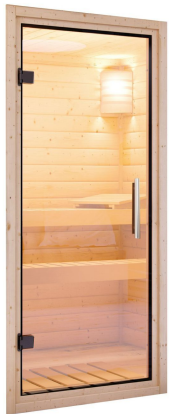

## Sauna Svea Artikel-Nr. 80934

Saunatür  
Klare Ganzglastür

Dachkranz  
ohne Dachkranz

Saunaofen  
ohne Ofen

Bank 1 Tiefe	57 cm
Verpackungsmaße mm/Gewicht kg	2100x1180x500x273
Umbauter Raum	4,3 m <sup>3</sup>
Verpackungsmaße mm/Gewicht kg	1920x850x220x49,8
Innenmaß Tiefe	135 cm
Position Tür und Zuluft tauschbar	nein
Bank Material	Fichte
Liegeplätze	1
Innenmaß Breite	185 cm
Innenmaß Höhe	192 cm
Außenmaß Höhe	198 cm
Einstiegsart	EckEinstieg
Anzahl Bänke	2 Stk.
Durchgangsmaß Höhe	173 cm
Ofenschutz Tiefe	51 cm
Material	Nordische Fichte
Spiegelbar	nein
Ofenschutz Breite	60 cm
Sitzplätze	2
Ofenschutz Material	nordische Fichte
Grundfläche	2,6 m <sup>2</sup>
Tür Höhe	175 cm
Ofenschutz Höhe	80 cm
Außenmaß Breite	196 cm
Bauweise	Steck-Schraub-System
Wandstärke	38 mm
Tür Scheibenfarbe	klar
Saunadach Dämmung	42 mm
Außenmaß Tiefe	146 cm
Bank 3 Tiefe	-
Saunadach Bauweise	vormontierte Elemente
Türart	Ganzglastür
Durchgangsmaß Breite	64 cm
Öffnungsrichtung Tür	rechts und links anschlagbar
Bank 2 Tiefe	27 cm

#### KLARGLAS GANZGLASTÜR

- 01 Türrahmen aus Massivholz
- 02 8 mm starkes Einscheibensicherheitsglas
- 03 Rechts und links anschlagbar
- 04 Türbeschläge justierbar
- 05 Bewährte Magnetverschlusstechnik