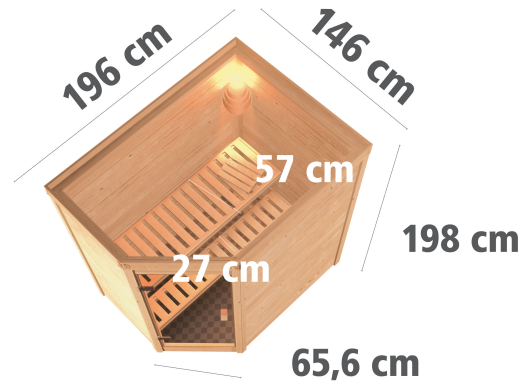

Image not found or type unknown

KLARGLAS GANZGLASTÜR

- 01 Türrahmen aus Massivholz
- 02 8 mm starkes Einscheibensicherheitsglas
- 03 Rechts und links anschlagbar
- 04 Türbeschläge justierbar
- 05 Bewährte Magnetverschlusstechnik