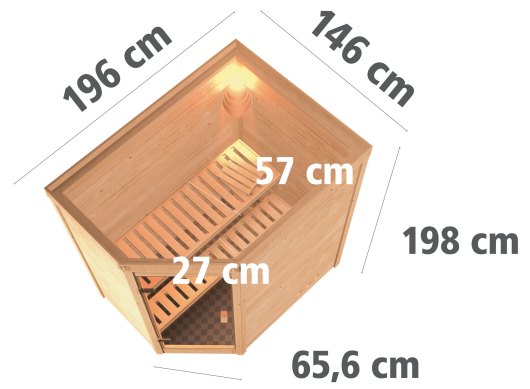

Produktinformation

Sauna Svea Artikel-Nr. 80934

Saunatür
Klare Ganzglastür

Dachkranz
ohne Dachkranz

Saunaofen
ohne Ofen

Bank 1 Tiefe	57 cm
Verpackungsmaße mm/Gewicht kg	2100x1180x500x273
Umbauter Raum	4,3 m ³
Verpackungsmaße mm/Gewicht kg	1920x850x220x49,8
Innenmaß Tiefe	135 cm
Position Tür und Zuluft tauschbar	nein
Bank Material	Fichte
Liegeplätze	1
Innenmaß Breite	185 cm
Innenmaß Höhe	192 cm
Außenmaß Höhe	198 cm
Einstiegsart	EckEinstieg
Anzahl Bänke	2 Stk.
Durchgangsmaß Höhe	173 cm
Ofenschutz Tiefe	51 cm
Material	Nordische Fichte
Spiegelbar	nein
Ofenschutz Breite	60 cm
Sitzplätze	2
Ofenschutz Material	nordische Fichte
Grundfläche	2,6 m ²
Tür Höhe	175 cm
Ofenschutz Höhe	80 cm
Außenmaß Breite	196 cm
Bauweise	Steck-Schraub-System
Wandstärke	38 mm
Tür Scheibenfarbe	klar
Saunadach Dämmung	42 mm
Außenmaß Tiefe	146 cm
Bank 3 Tiefe	-
Saunadach Bauweise	vormontierte Elemente
Türart	Ganzglastür
Durchgangsmaß Breite	64 cm
Öffnungsrichtung Tür	rechts und links anschlagbar
Bank 2 Tiefe	27 cm

KLARGLAS GANZGLASTÜR

- 01 Türrahmen aus Massivholz
- 02 8 mm starkes Einscheibensicherheitsglas
- 03 Rechts und links anschlagbar
- 04 Türbeschläge justierbar
- 05 Bewährte Magnetverschlusstechnik