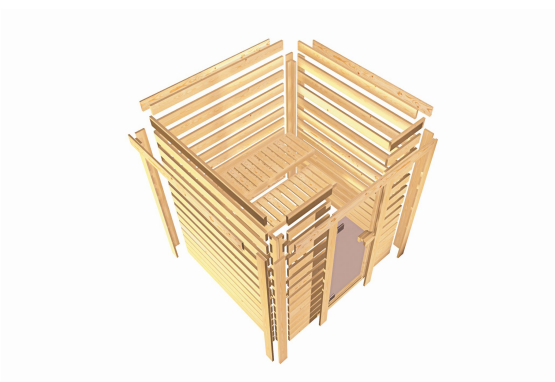

Produktinformation

Sauna Svea Artikel-Nr. 80934

Saunatür
Klare Ganzglastür

Dachkranz
ohne Dachkranz

Saunaofen
ohne Ofen

Bank 1 Tiefe	57 cm
Verpackungsmaße mm/Gewicht kg	2100x1180x500x273
Umbauter Raum	4,3 m ³
Verpackungsmaße mm/Gewicht kg	1920x850x220x49,8
Innenmaß Tiefe	135 cm
Position Tür und Zuluft tauschbar	nein
Bank Material	Fichte
Liegeplätze	1
Innenmaß Breite	185 cm
Innenmaß Höhe	192 cm
Außenmaß Höhe	198 cm
Einstiegsart	EckEinstieg
Anzahl Bänke	2 Stk.
Durchgangsmaß Höhe	173 cm
Ofenschutz Tiefe	51 cm
Material	Nordische Fichte
Spiegelbar	nein
Ofenschutz Breite	60 cm
Sitzplätze	2
Ofenschutz Material	nordische Fichte
Grundfläche	2,6 m ²
Tür Höhe	175 cm
Ofenschutz Höhe	80 cm
Außenmaß Breite	196 cm
Bauweise	Steck-Schraub-System
Wandstärke	38 mm
Tür Scheibenfarbe	klar
Saunadach Dämmung	42 mm
Außenmaß Tiefe	146 cm
Bank 3 Tiefe	-
Saunadach Bauweise	vormontierte Elemente
Türart	Ganzglastür
Durchgangsmaß Breite	64 cm
Öffnungsrichtung Tür	rechts und links anschlagbar
Bank 2 Tiefe	27 cm

KLARGLAS GANZGLASTÜR

- 01 Türrahmen aus Massivholz
- 02 8 mm starkes Einscheibensicherheitsglas
- 03 Rechts und links anschlagbar
- 04 Türbeschläge justierbar
- 05 Bewährte Magnetverschlusstechnik