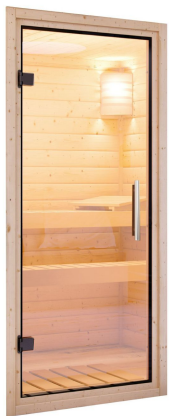

Produktinformation

Sauna Svea Artikel-Nr. 80934

Saunatür
Klare Ganzglastür

Dachkranz
ohne Dachkranz

Saunaofen
ohne Ofen

Bank 1 Tiefe	57 cm
Verpackungsmaße mm/Gewicht kg	2100x1180x500x273
Umbauter Raum	4,3 m ³
Verpackungsmaße mm/Gewicht kg	1920x850x220x49,8
Innenmaß Tiefe	135 cm
Position Tür und Zuluft tauschbar	nein
Bank Material	Fichte
Liegeplätze	1
Innenmaß Breite	185 cm
Innenmaß Höhe	192 cm
Außenmaß Höhe	198 cm
Einstiegsart	EckEinstieg
Anzahl Bänke	2 Stk.
Durchgangsmaß Höhe	173 cm
Ofenschutz Tiefe	51 cm
Material	Nordische Fichte
Spiegelbar	nein
Ofenschutz Breite	60 cm
Sitzplätze	2
Ofenschutz Material	nordische Fichte
Grundfläche	2,6 m ²
Tür Höhe	175 cm
Ofenschutz Höhe	80 cm
Außenmaß Breite	196 cm
Bauweise	Steck-Schraub-System
Wandstärke	38 mm
Tür Scheibenfarbe	klar
Saunadach Dämmung	42 mm
Außenmaß Tiefe	146 cm
Bank 3 Tiefe	-
Saunadach Bauweise	vormontierte Elemente
Türart	Ganzglastür
Durchgangsmaß Breite	64 cm
Öffnungsrichtung Tür	rechts und links anschlagbar
Bank 2 Tiefe	27 cm

KLARGLAS GANZGLASTÜR

- 01 Türrahmen aus Massivholz
- 02 8 mm starkes Einscheibensicherheitsglas
- 03 Rechts und links anschlagbar
- 04 Türbeschläge justierbar
- 05 Bewährte Magnetverschlusstechnik