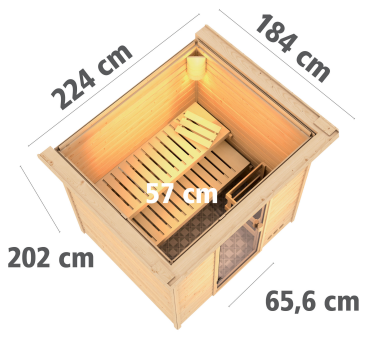

Produktinformation

Sauna Anja Artikel-Nr. 80940

Saunatür
Graphit Ganzglastür

Dachkranz
mit Dachkranz

Saunaofen
ohne Ofen

Bank 1 Tiefe	57 cm
Verpackungsmaße mm/Gewicht kg	1920x850x220x49,8
Position Tür und Zuluft tauschbar	nein
Bank Material	Fichte
Innenmaß Breite	185 cm
Innenmaß Höhe	192 cm
Außenmaß Breite	224 cm
Außenmaß Höhe	202 cm
Bank 2 Tiefe	57 cm
Tür Scheibenfarbe	graphit
Anzahl Bänke	2 Stk.
Durchgangsmaß Höhe	173 cm
Ofenschutz Tiefe	51 cm
Material	Nordische Fichte
Spiegelbar	nein
Ofenschutz Breite	60 cm
Ofenschutz Material	nordische Fichte
Sitzplätze	4
Tür Höhe	175 cm
Ofenschutz Höhe	80 cm
Umbauter Raum	5,6 m ³
Innenmaß Tiefe	159 cm
Bauweise	Steck-Schraub-System
Wandstärke	38 mm
Verpackungsmaße mm/Gewicht kg	2060x1160x540x314
Grundfläche	3,3 m ²
Saunadach Dämmung	42 mm
Bank 3 Tiefe	-
Einstiegsart	Fronteinstieg
Saunadach Bauweise	vormontierte Elemente
Liegeplätze	2
Verpackungsmaße mm/Gewicht kg	2300x230x150x15,5
Türart	Ganzglastür
Durchgangsmaß Breite	64 cm
Öffnungsrichtung Tür	rechts und links anschlagbar
Außenmaß Tiefe	184 cm

38 MM
Eco

- Einfaches und praktisches 38 mm Steck-Schraubsystem
- Konstruktion aus naturbelassener, langsam wachsender, nordischer Fichte
- Hochwertige Innenanstrichung aus nordischer Fichte
- Optional mit optionalen Dachkronen einschließlich 3 LED-System
- 8 mm Saunastir aus Eichenboisicherheitsglas
- Türrahmen aus Massivholz
- Besondere Magnetenschließtechnik
- Türbeschläge mittels Exzentern justierbar

Die Abbildung dient lediglich der darstellenden Information und bildet nicht den tatsächlichen Artikel ab.

38 MM MASSIVHOLZ

- 01 Einfache Montage
- 02 Doppelte Nut- und Federverbindung

OFENSCHUTZGITTER CLASSIC