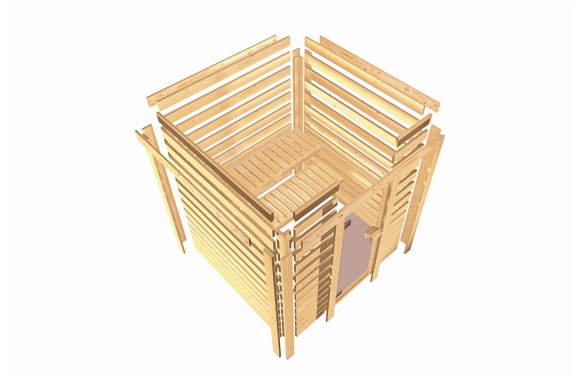

Produktinformation

Sauna Leona Artikel-Nr. 80963

Saunatür
Klare Ganzglastür

Dachkranz
ohne Dachkranz

Saunaofen
ohne Ofen

Bank 1 Tiefe	57 cm
Liegeplätze	3
Innenmaß Tiefe	220 cm
Bank 3 Tiefe	52 cm
Verpackungsmaße mm/Gewicht kg	1920x850x220x49,8
Position Tür und Zuluft tauschbar	nein
Bank Material	Fichte
Innenmaß Höhe	192 cm
Außenmaß Höhe	198 cm
Bank 2 Tiefe	57 cm
Einstiegsart	EckEinstieg
Durchgangsmaß Höhe	173 cm
Ofenschutz Tiefe	51 cm
Material	Nordische Fichte
Außenmaß Breite	231 cm
Spiegelbar	nein
Ofenschutz Breite	60 cm
Ofenschutz Material	nordische Fichte
Innenmaß Breite	220 cm
Tür Höhe	175 cm
Ofenschutz Höhe	80 cm
Bauweise	Steck-Schraub-System
Verpackungsmaße mm/Gewicht kg	2240x1160x670x412
Tür Scheibenfarbe	klar
Saunadach Dämmung	42 mm
Saunadach Bauweise	vormontierte Elemente
Türart	Ganzglastür
Anzahl Bänke	3 Stk.
Durchgangsmaß Breite	64 cm
Öffnungsrichtung Tür	rechts und links anschlagbar
Umbauter Raum	8,8 m ³
Sitzplätze	6
Grundfläche	5 m ²
Außenmaß Tiefe	231 cm

38 MM MASSIVHOLZ

- 01 Einfache Montage
- 02 Doppelte Nut- und Federverbindung

KLARGLAS GANZGLASTÜR

- 01 Türrahmen aus Massivholz
- 02 8 mm starkes Einscheibensicherheitsglas
- 03 Rechts und links anschlagbar
- 04 Türbeschläge justierbar
- 05 Bewährte Magnetverschlusstechnik

DACHKRANZ

- 01 Aus nordischer Fichte
- 02 7,5 Watt Strahler mit LED-Lampen
- 03 Individuell platzierbar

38 MM

Eco

- Einfaches und praktisches 38 mm Steck-Schraubsystem
- Konstruktion aus naturbelassener, langsam wachsender, nordischer Fichte

- Hochwertige Innenausstattung aus nordischer Fichte

- Optional mit attraktivem Dachkranz einschließlich 3 LED-Spots

- 8 mm Saunatür aus Einscheibensicherheitsglas
- Tonablenken aus Massivholz
- Bewährte Magnetverschlusstechnik
- Türbeschläge mittels Exzenter justierbar