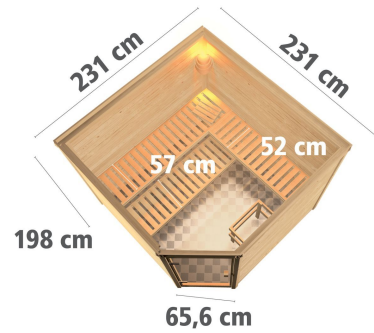

DACHKRANZ

- 01 Aus nordischer Fichte
- 02 7,5 Watt Strahler mit LED-Lampen
- 03 Individuell platzierbar