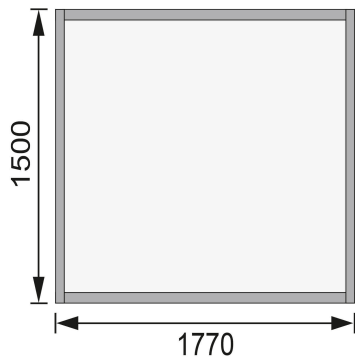

Fundamentplan ohne Boden (in mm)