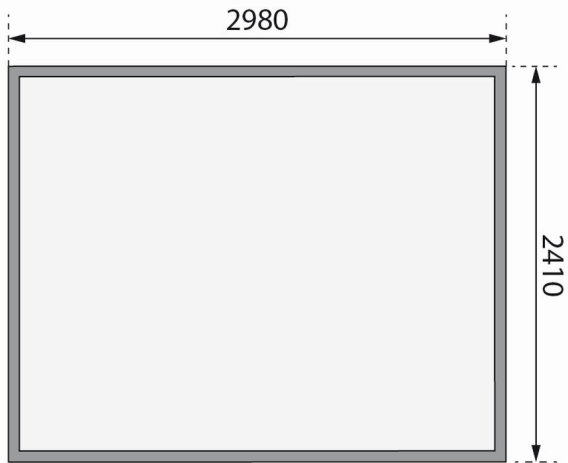

Produktinformation

Gartenhaus Baltrum E Artikel-Nr. 82606

Anbaudach
ohne Anbaudach

Farbe
Naturbelassen

Sockelmaß Breite	298 cm
Tür Breite	70,5 cm
Dachtiefe	262 cm
Dachbreite	329 cm
Dachfläche	8,5 m ²
Wandstärke	19 mm
Umbauter Raum	14,3 m ³
Innenmaß Tiefe	238 cm
Tür Höhe	176,5 cm
Dachtyp	Dachplatte
Firsthöhe	210 cm
Material	Nordische Fichte
Sockelmaß Tiefe	242 cm
Innenmaß Breite	294 cm
Dach Materialstärke	16 mm
Außenmaß Tiefe	246 cm
Tür Scheibe Material	Kunstglas
Schneelast	85 kg/m ²
Seitenhöhe	193,5 cm
Durchgangsmaß Breite	139 cm
Grundfläche	7 m ²
Durchgangsmaß Höhe	175 cm
Verpackungsmaße mm/Gewicht kg	2980x1030x570x516
Dachform	Flachdach
Dachneigung	3°
Außenmaß Breite	302 cm
Farbe	Naturbelassen
Schloss	Sicherheitsüberfalle
Bedarf Dachbahn	3 Rollen

KDI UNTERLEGER

19mm PROFILE