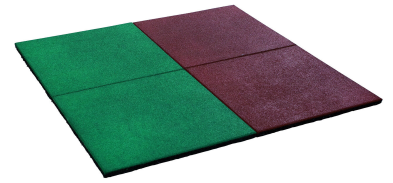

## Fallschutzmatte Artikel-Nr. 82768

Farbe  
Rot

geeignet für	Mini
geeignet für	Benjamin
geeignet für	Danny
geeignet für	Sassi
geeignet für	Leni
geeignet für	Luis
Farbe	Grün
geeignet für	Frieda
Verpackungsmaße mm/Gewicht kg	495x495x25x4
geeignet für	Anna
geeignet für	Ritterburg Löwenherz
geeignet für	Jack
geeignet für	Fidel
Farbe	Rot
geeignet für	Lotti
Material	Gummi
geeignet für	Gernegroß
geeignet für	Maxi
geeignet für	Jim