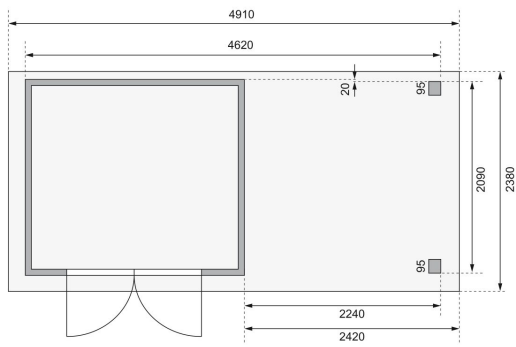

Produktinformation

Gartenhaus Askola 3

Artikel-Nr. 82905

Anbaudach
2,40m breit

Farbe
Terragrau

Seitenhöhe	195 cm
Tür Breite	70,5 cm
Wandstärke	19 mm
Umbauter Raum	10,2 m ³
Verpackungsmaße mm/Gewicht kg	2350x1030x240x122
Außenmaß Breite	462 cm
Tür Höhe	176,5 cm
Außenmaß Tiefe	217 cm
Dachtyp	Dachplatte
Material	Nordische Fichte
Innenmaß Breite	234 cm
Dach Materialstärke	16 mm
Firsthöhe	211 cm
Tür Scheibe Material	Kunstglas
Schneelast	85 kg/m ²
Verpackungsmaße mm/Gewicht kg	2390x1030x440x300
Durchgangsmaß Breite	139 cm
Durchgangsmaß Höhe	175 cm
Sockelmaß Breite	238 cm
Dachform	Flachdach
Dachneigung	3°
Bedarf Dachbahn	4 Rollen
Sockelmaß Tiefe	213 cm
Schloss	Sicherheitsüberfalle
Dachtiefe	238 cm
Dachfläche	11,68 m ²
Dachbreite	491 cm
Farbe	Terragrau
Innenmaß Tiefe	209 cm
Grundfläche	5,05 m ²

Die Abbildung dient lediglich der datentechnischen Information und bildet nicht den tatsächlichen Artikel ab.

19mm PROFILE