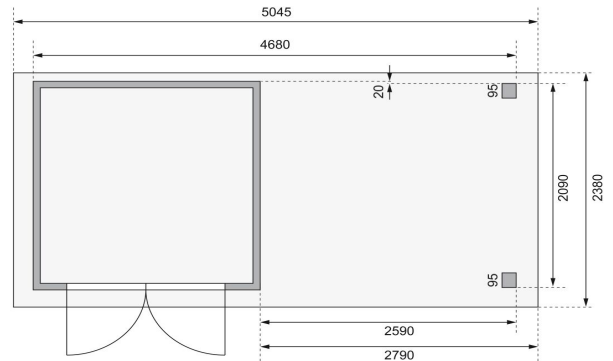

19 MM
Gartenhäuser

- Inkl. moderner Doppelflügel mit Sicherheitsüberfälle
- Lichtausschnitte aus bruchsicherem Kunstglas
- Immer inkl. kesseldruck imprägnierter Bodenbalken für einen langfristigen Schutz gegen aufsteigende Feuchtigkeit
- Dach aus Dachplatten
- Weite Dachüberstände bieten Witterungsschutz
- Teilweise im Set mit Anbaudach erhältlich
- 19 mm starkes Steckschraubensystem
- Wasserabweisende Profilierung

Die Abbildung dient lediglich der datentechnischen Information und bildet nicht den tatsächlichen Artikel ab.