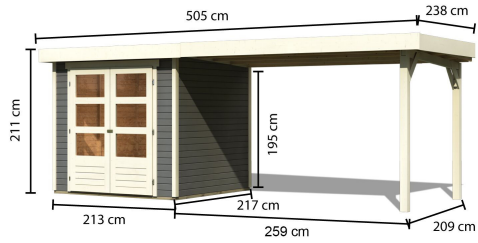

19 MM
Gartenhäuser

- Inkl. moderner Doppelflügel mit Sicherheitsüberfälle
- Lichtausschnitte aus bruchsicherem Kunstglas
- Immer inkl. kesseldruck imprägnierter Bodenbalken für einen langfristigen Schutz gegen aufsteigende Feuchtigkeit
- Dach aus Dachplatten
- Weite Dachüberstände bieten Witterungsschutz
- Teilweise im Set mit Anbaudach erhältlich
- 19 mm starkes Steckschraubensystem
- Wasserabweisende Profilierung

Die Abbildung dient lediglich der datentechnischen Information und bildet nicht den tatsächlichen Artikel ab.