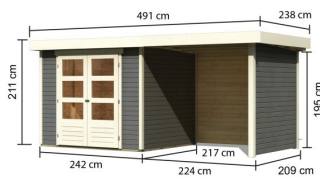

19 MM
Gartenhäuser

- Inkl. moderner Doppel-Flügeltür mit Sicherheitsüberfalte
- Lichtausschnitte aus bruchsicherem Kunstglas
- Immer inkl. kesseldruck imprägnierter Bodenbalken für einen langfristigen Schutz gegen aufsteigende Fäulnis
- Dach aus Dachplatten
- Weite Dachüberstände bieten Witterungsschutz
- Teilweise im Set mit Anbaudach erhältlich
- 19 mm starkes Steck-Schraubsystem
- Wasserabweisende Profilierung

Die Abbildung dient lediglich der darstellenden Information und bildet nicht den tatsächlichen Artikel ab.