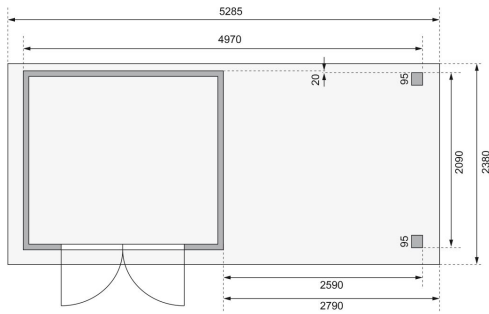

Produktinformation

Gartenhaus Askola 3 Artikel-Nr. 82925

Anbaudach
2,80m breit inkl. Seiten- und
Rückwand

Farbe
Terragrau

Seitenhöhe	195 cm
Verpackungsmaße mm/Gewicht kg	2720x1060x240x137
Tür Breite	70,5 cm
Wandstärke	19 mm
Umbauter Raum	10,2 m ³
Tür Höhe	176,5 cm
Außenmaß Tiefe	217 cm
Dachtyp	Dachplatte
Material	Nordische Fichte
Verpackungsmaße mm/Gewicht kg	2010x300x230x35
Innenmaß Breite	234 cm
Dach Materialstärke	16 mm
Firsthöhe	211 cm
Tür Scheibe Material	Kunstglas
Schneelast	85 kg/m ²
Verpackungsmaße mm/Gewicht kg	2390x1030x440x300
Durchgangsmaß Breite	139 cm
Dachbreite	528,5 cm
Durchgangsmaß Höhe	175 cm
Sockelmaß Breite	238 cm
Dachform	Flachdach
Dachneigung	3°
Außenmaß Breite	497 cm
Dachfläche	12,57 m ²
Bedarf Dachbahn	4 Rollen
Sockelmaß Tiefe	213 cm
Schloss	Sicherheitsüberfalle
Dachtiefe	238 cm
Verpackungsmaße mm/Gewicht kg	2600x300x230x38
Farbe	Terragrau
Innenmaß Tiefe	209 cm
Grundfläche	5,05 m ²

19mm PROFILE

KDI UNTERLEGER