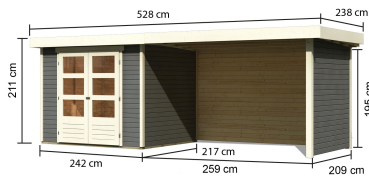

Produktinformation

Gartenhaus Askola 3 Artikel-Nr. 82925

Anbaudach
2,80m breit inkl. Seiten- und
Rückwand

Farbe
Terragrau

Seitenhöhe	195 cm
Verpackungsmaße mm/Gewicht kg	2720x1060x240x137
Tür Breite	70,5 cm
Wandstärke	19 mm
Umbauter Raum	10,2 m ³
Tür Höhe	176,5 cm
Außenmaß Tiefe	217 cm
Dachtyp	Dachplatte
Material	Nordische Fichte
Verpackungsmaße mm/Gewicht kg	2010x300x230x35
Innenmaß Breite	234 cm
Dach Materialstärke	16 mm
Firsthöhe	211 cm
Tür Scheibe Material	Kunstglas
Schneelast	85 kg/m ²
Verpackungsmaße mm/Gewicht kg	2390x1030x440x300
Durchgangsmaß Breite	139 cm
Dachbreite	528,5 cm
Durchgangsmaß Höhe	175 cm
Sockelmaß Breite	238 cm
Dachform	Flachdach
Dachneigung	3°
Außenmaß Breite	497 cm
Dachfläche	12,57 m ²
Bedarf Dachbahn	4 Rollen
Sockelmaß Tiefe	213 cm
Schloss	Sicherheitsüberfalle
Dachtiefe	238 cm
Verpackungsmaße mm/Gewicht kg	2600x300x230x38
Farbe	Terragrau
Innenmaß Tiefe	209 cm
Grundfläche	5,05 m ²