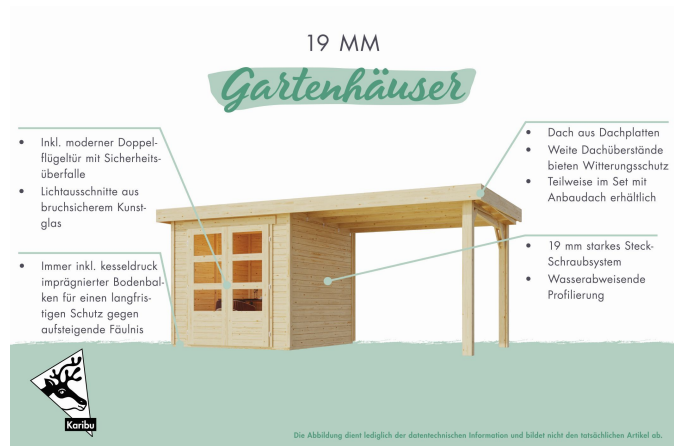

KDI UNTERLEGER