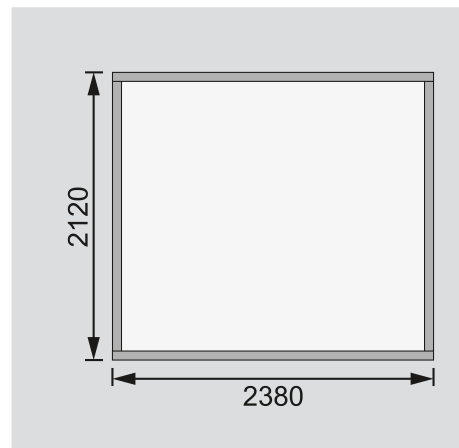

Produktinformation

Gartenhaus Kerko 3 Artikel-Nr. 82926

Anbaudach
ohne Anbaudach

Farbe
Naturbelassen

Seitenhöhe	195 cm
Grundfläche	5,07 m ²
Tür Breite	70,5 cm
Wandstärke	19 mm
Umbauter Raum	10,2 m ³
Tür Höhe	176,5 cm
Außenmaß Tiefe	217 cm
Dachtyp	Dachplatte
Material	Nordische Fichte
Innenmaß Breite	234 cm
Dachbreite	266 cm
Dach Materialstärke	16 mm
Firsthöhe	211 cm
Außenmaß Breite	242 cm
Dachfläche	6,1 m ²
Tür Scheibe Material	Kunstglas
Schneelast	85 kg/m ²
Bedarf Dachbahn	2 Rollen
Verpackungsmaße mm/Gewicht kg	2390x1030x470x309
Durchgangsmaß Breite	139 cm
Durchgangsmaß Höhe	175 cm
Sockelmaß Breite	238 cm
Dachform	Flachdach
Dachneigung	3°
Farbe	Naturbelassen
Sockelmaß Tiefe	213 cm
Schloss	Sicherheitsüberfalle
Dachtiefe	238 cm
Innenmaß Tiefe	209 cm

Fundamentplan ohne Boden (in mm)

19 MM
Gartenhäuser

- Inkl. moderner Doppelflügeltür mit Sicherheitsüberfalle
- Lichtausschnitte aus bruchsicherem Kunstglas
- Immer inkl. kesseldruck imprägnierter Bodenbalken für einen langfristigen Schutz gegen aufsteigende Feuchtigkeit
- Dach aus Dachplatten
- Weite Dachüberstände bieten Witterungsschutz
- Teilweise im Set mit Anbaudach erhältlich
- 19 mm starkes Steck-Schraubsystem
- Wasserabweisende Profilierung