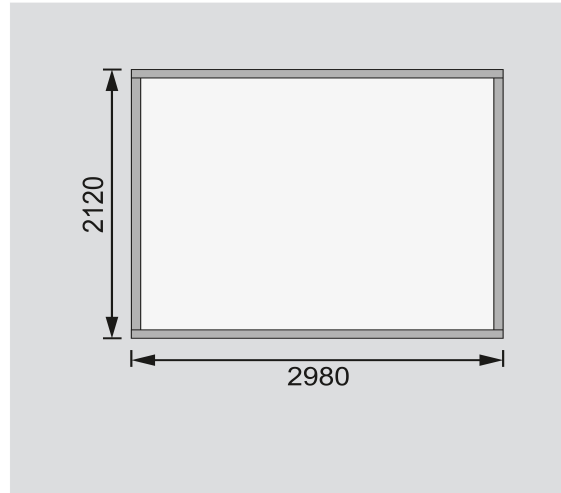

Produktinformation

Gartenhaus Kerko 4 Artikel-Nr. 82928

Anbaudach
ohne Anbaudach

Farbe
Naturbelassen

Seitenhöhe	195 cm
Sockelmaß Breite	298 cm
Tür Breite	70,5 cm
Wandstärke	19 mm
Dachfläche	7,9 m ²
Grundfläche	6,35 m ²
Tür Höhe	176,5 cm
Außenmaß Tiefe	217 cm
Dachtyp	Dachplatte
Material	Nordische Fichte
Umbauter Raum	12,8 m ³
Innenmaß Breite	294 cm
Dach Materialstärke	16 mm
Firsthöhe	211 cm
Tür Scheibe Material	Kunstglas
Schneelast	85 kg/m ²
Bedarf Dachbahn	2 Rollen
Durchgangsmaß Breite	139 cm
Durchgangsmaß Höhe	175 cm
Dachform	Flachdach
Dachneigung	3°
Außenmaß Breite	302 cm
Farbe	Naturbelassen
Verpackungsmaße mm/Gewicht kg	2980x1000x500x381
Sockelmaß Tiefe	213 cm
Schloss	Sicherheitsüberfalle
Dachtiefe	238 cm
Dachbreite	330 cm
Innenmaß Tiefe	209 cm

19mm PROFILE

19 MM
Gartenhäuser

- Inkl. moderner Doppel-
flügelür mit Sicherheits-
überfalle
- Lichtschnitte aus
bruchsticherm Kunst-
glas
- Immer inkl. kesseldruck
imprägnierter Bodenbol-
ken für einen langfris-
tigen Schutz gegen
aufsteigende Fäulnis
- Dach aus Dachplatten
- Weite Dachüberstände
bieten Witterungsschutz
- Teilweise im Set mit
Anbaudach erhältlich
- 19 mm starkes Steck-
Schraubsystem
- Wasserabweisende
Profilierung

Die Abbildung dient lediglich der datentechnischen Information und bildet nicht den tatsächlichen Artikel ab.

Fundamentplan ohne Boden (in mm)

KDI UNTERLEGER