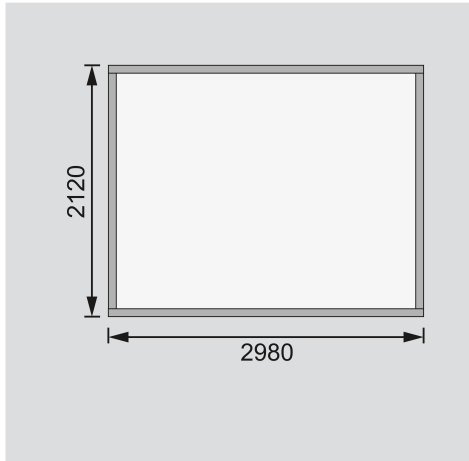

Produktinformation

Gartenhaus Kerko 4 Artikel-Nr. 82929

Anbaudach
ohne Anbaudach

Farbe
Terragrau

Seitenhöhe	195 cm
Sockelmaß Breite	298 cm
Tür Breite	70,5 cm
Wandstärke	19 mm
Dachfläche	7,9 m ²
Grundfläche	6,35 m ²
Tür Höhe	176,5 cm
Außenmaß Tiefe	217 cm
Dachtyp	Dachplatte
Material	Nordische Fichte
Umbauter Raum	12,8 m ³
Innenmaß Breite	294 cm
Dach Materialstärke	16 mm
Firsthöhe	211 cm
Tür Scheibe Material	Kunstglas
Schneelast	85 kg/m ²
Bedarf Dachbahn	2 Rollen
Durchgangsmaß Breite	139 cm
Durchgangsmaß Höhe	175 cm
Dachform	Flachdach
Dachneigung	3°
Außenmaß Breite	302 cm
Verpackungsmaße mm/Gewicht kg	2980x1000x500x381
Sockelmaß Tiefe	213 cm
Schloss	Sicherheitsüberfalle
Dachtiefe	238 cm
Farbe	Terragrau
Dachbreite	330 cm
Innenmaß Tiefe	209 cm

Fundamentplan ohne Boden (in mm)

19mm PROFILE

KDI UNTERLEGER

19 MM
Gartenhäuser

- Inkl. moderner Doppel-
flügelür mit Sicherheits-
überfalle
- Lichtausschnitte aus
bruchsaichem Kunst-
glas
- Immer inkl. kesseldruck
imprägnierter Bodenbal-
ken für einen langfris-
tigen Schutz gegen
aufsteigende Fäulnis
- Dach aus Dachplatten
- Weite Dachüberstände
bieten Witterungsschutz
- Teilweise im Set mit
Anbaudach erhältlich
- 19 mm starkes Steck-
Schraubsystem
- Wasserabweisende
Profilierung

Die Abbildung dient lediglich der datentechnischen Information und bildet nicht den tatsächlichen Artikel ab.