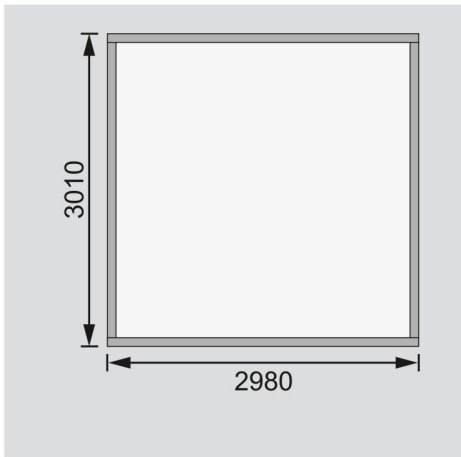

Fundamentplan ohne Boden (in mm)