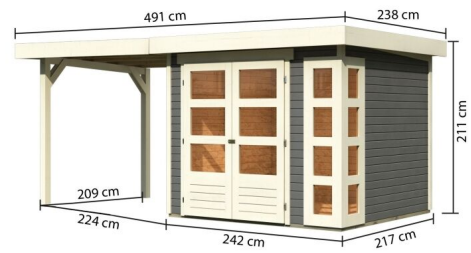

KDI UNTERLEGER