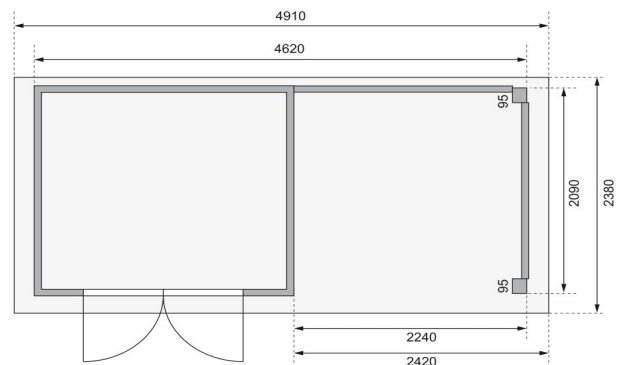

Produktinformation

Gartenhaus Kerko 3 Artikel-Nr. 82933

Anbaudach
2,40m breit

Farbe
Terragrau

Seitenhöhe	195 cm
Grundfläche	5,07 m ²
Dachbreite	508 cm
Tür Breite	70,5 cm
Dachfläche	11,83 m ²
Wandstärke	19 mm
Umbauter Raum	10,2 m ³
Verpackungsmaße mm/Gewicht kg	2350x1030x240x122
Außenmaß Breite	462 cm
Tür Höhe	176,5 cm
Außenmaß Tiefe	217 cm
Dachtyp	Dachplatte
Material	Nordische Fichte
Innenmaß Breite	234 cm
Dach Materialstärke	16 mm
Firsthöhe	211 cm
Tür Scheibe Material	Kunstglas
Schneelast	85 kg/m ²
Verpackungsmaße mm/Gewicht kg	2390x1030x470x309
Durchgangsmaß Breite	139 cm
Durchgangsmaß Höhe	175 cm
Sockelmaß Breite	238 cm
Dachform	Flachdach
Dachneigung	3°
Bedarf Dachbahn	4 Rollen
Sockelmaß Tiefe	213 cm
Schloss	Sicherheitsüberfalle
Dachtiefe	238 cm
Farbe	Terragrau
Innenmaß Tiefe	209 cm

19mm PROFILE

19 MM
Gartenhäuser

- Inkl. moderner Doppel-Fügestür mit Sicherheitsüberfalte
- Lichtausschnitte aus bruchsicherem Kunstglas
- Immer inkl. kesseldruck imprägnierter Bodenbalken für einen langfristigen Schutz gegen aufsteigende Fäulnis
- Dach aus Dachplatten
- Weite Dachüberstände bieten Witterungsschutz
- Teilweise im Set mit Anbaudach erhältlich
- 19 mm starkes Steck-Schraubsystem
- Wasserabweisende Profilierung

Die Abbildung dient lediglich der datentechnischen Information und bildet nicht den tatsächlichen Artikel ab.

KDI UNTERLEGER