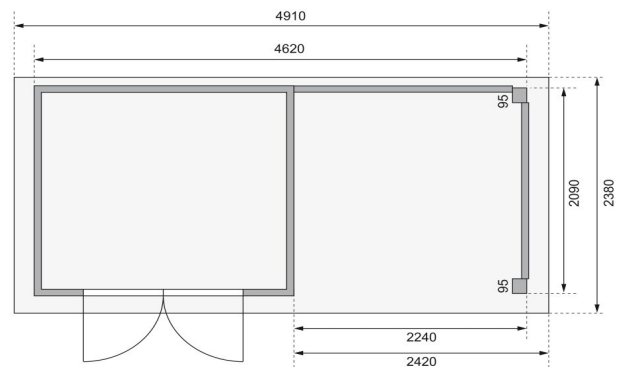

Produktinformation

Gartenhaus Kerko 3 Artikel-Nr. 82934

Anbaudach
2,40m breit inkl. Seiten- und Rückwand

Farbe
Naturbelassen

Verpackungsmaße mm/Gewicht kg	2300x300x280x42
Seitenhöhe	195 cm
Grundfläche	5,07 m ²
Dachbreite	508 cm
Tür Breite	70,5 cm
Dachfläche	11,83 m ²
Wandstärke	19 mm
Umbauter Raum	10,2 m ³
Verpackungsmaße mm/Gewicht kg	2350x1030x240x122
Außenmaß Breite	462 cm
Tür Höhe	176,5 cm
Außenmaß Tiefe	217 cm
Dachtyp	Dachplatte
Material	Nordische Fichte
Innenmaß Breite	234 cm
Dach Materialstärke	16 mm
Firsthöhe	211 cm
Tür Scheibe Material	Kunstglas
Schneelast	85 kg/m ²
Verpackungsmaße mm/Gewicht kg	2390x1030x470x309
Durchgangsmaß Breite	139 cm
Durchgangsmaß Höhe	175 cm
Sockelmaß Breite	238 cm
Dachform	Flachdach
Dachneigung	3°
Verpackungsmaße mm/Gewicht kg	2100x300x230x35
Farbe	Naturbelassen
Bedarf Dachbahn	4 Rollen
Sockelmaß Tiefe	213 cm
Schloss	Sicherheitsüberfalle
Dachtiefe	238 cm
Innenmaß Tiefe	209 cm

19 MM
Gartenhäuser

- Inkl. moderner Doppel-flügel-tür mit Sicherheits-überfalle
- Lichtausschnitte aus bruchsicherem Kunst-glas
- Immer inkl. kesseldruck imprägnierter Bodenbal-ken für einen langfris-tigen Schutz gegen aufsteigende Fäulnis
- Dach aus Dachplatten
- Weite Dachüberstände bieten Witterungsschutz
- Teilweise im Set mit Anbaudach erhältlich
- 19 mm starkes Steck-Schraubsystem
- Wasserabweisende Profilierung

Die Abbildung dient lediglich der datentechnischen Information und bildet nicht den tatsächlichen Artikel ab.

19mm PROFILE

KDI UNTERLEGER