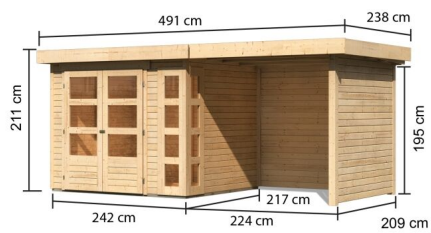

19mm PROFILE