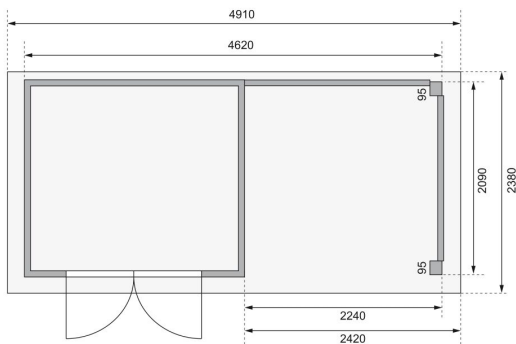

Produktinformation

Gartenhaus Kerko 3 Artikel-Nr. 82935

Anbaudach
2,40m breit inkl. Seiten- und
Rückwand

Farbe
Terragrau

Seitenhöhe	195 cm
Grundfläche	5,07 m ²
Dachbreite	508 cm
Tür Breite	70,5 cm
Wandstärke	19 mm
Umbauter Raum	10,2 m ³
Verpackungsmaße mm/Gewicht kg	2350x1030x240x122
Außenmaß Breite	462 cm
Tür Höhe	176,5 cm
Außenmaß Tiefe	217 cm
Dachfläche	11,8 m ²
Dachtyp	Dachplatte
Material	Nordische Fichte
Verpackungsmaße mm/Gewicht kg	2010x300x230x35
Innenmaß Breite	234 cm
Dach Materialstärke	16 mm
Firsthöhe	211 cm
Verpackungsmaße mm/Gewicht kg	2300x300x280x52
Tür Scheibe Material	Kunstglas
Schneelast	85 kg/m ²
Verpackungsmaße mm/Gewicht kg	2390x1030x470x309
Durchgangsmaß Breite	139 cm
Durchgangsmaß Höhe	175 cm
Sockelmaß Breite	238 cm
Dachform	Flachdach
Dachneigung	3°
Bedarf Dachbahn	4 Rollen
Sockelmaß Tiefe	213 cm
Schloss	Sicherheitsüberfalle
Dachtiefe	238 cm
Farbe	Terragrau
Innenmaß Tiefe	209 cm

KDI UNTERLEGER

19mm PROFILE

19 MM
Gartenhäuser

- Inkl. moderner Doppel-
flügeltür mit Sicherheits-
überfälle
- Lichtausschnitte aus
bruchsickeem Kunst-
glas
- Immer inkl. kesseldruck
imprägnierter Bodenbal-
ken für einen langfris-
tigen Schutz gegen
aufsteigende Fäulnis
- Dach aus Dachplatten
- Weite Dachüberstände
bieten Witterungsschutz
- Teilweise im Set mit
Anbaudach erhältlich
- 19 mm starkes Steck-
Schraubsystem
- Wasserabweisende
Profilierung

Die Abbildung dient lediglich der datentechnischen Information und bildet nicht den tatsächlichen Artikel ab.