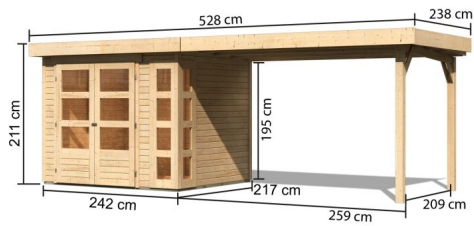

## Gartenhaus Kerko 3 Artikel-Nr. 82936

Anbaudach  
2,80m breit

Farbe  
Naturbelassen

Seitenhöhe	195 cm
Grundfläche	5,07 m <sup>2</sup>
Tür Breite	70,5 cm
Wandstärke	19 mm
Umbauter Raum	10,2 m <sup>3</sup>
Tür Höhe	176,5 cm
Außenmaß Tiefe	217 cm
Dachtyp	Dachplatte
Material	Nordische Fichte
Innenmaß Breite	234 cm
Dachfläche	12,7 m <sup>2</sup>
Dach Materialstärke	16 mm
Firsthöhe	211 cm
Verpackungsmaße mm/Gewicht kg	2720x1000x250x140
Tür Scheibe Material	Kunstglas
Schneelast	85 kg/m <sup>2</sup>
Verpackungsmaße mm/Gewicht kg	2390x1030x470x309
Durchgangsmaß Breite	139 cm
Dachbreite	528,5 cm
Durchgangsmaß Höhe	175 cm
Sockelmaß Breite	238 cm
Dachform	Flachdach
Dachneigung	3°
Außenmaß Breite	497 cm
Farbe	Naturbelassen
Bedarf Dachbahn	4 Rollen
Sockelmaß Tiefe	213 cm
Schloss	Sicherheitsüberfalle
Dachtiefe	238 cm
Innenmaß Tiefe	209 cm

## KDI UNTERLEGER

19 MM  
**Gartenhäuser**

- Inkl. moderner Doppelflügeltür mit Sicherheitsüberfälle
- Lichtausschnitte aus bruchsicherem Kunstglas
- Immer inkl. kesseldruck imprägnierter Bodenbalken für einen langfristigen Schutz gegen aufsteigende Fäulnis
- Dach aus Dachplatten
- Weite Dachüberstände bieten Witterungsschutz
- Teilweise im Set mit Anbaudach erhältlich
- 19 mm starkes Steck-Schraubsystem
- Wasserabweisende Profilierung