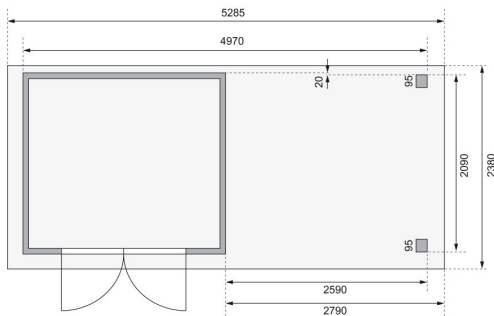

19 MM
Gartenhäuser

- Inkl. moderner Doppelflügel mit Sicherheitsüberfälle
- Lichtausstrahlung aus bruchsicherem Kunstglas
- Immer inkl. kesseldruck imprägnierter Bodenbalken für einen langfristigen Schutz gegen aufsteigende Fäulnis
- Dach aus Dachplatten
- Weite Dachüberstände bieten Witterungsschutz
- Teilweise im Set mit Anbaudach erhältlich
- 19 mm starkes Steck-Schraubensystem
- Wasserabweisende Profilierung

Keribu

Die Abbildung dient lediglich der datentechnischen Information und bildet nicht den tatsächlichen Artikel ab.