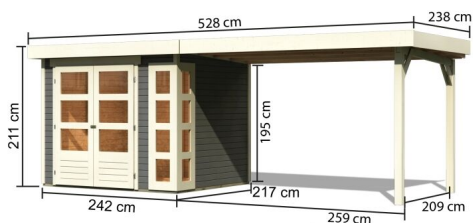

19mm PROFILE