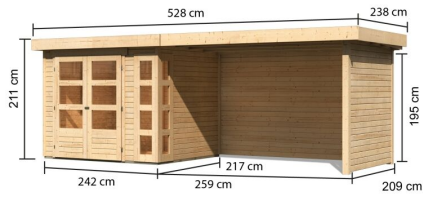

Produktinformation

Gartenhaus Kerko 3 Artikel-Nr. 82938

Anbaudach
2,80m breit inkl. Seiten- und Rückwand

Farbe
Naturbelassen

Seitenhöhe	195 cm
Grundfläche	5,07 m ²
Tür Breite	70,5 cm
Wandstärke	19 mm
Umbauter Raum	10,2 m ³
Tür Höhe	176,5 cm
Außenmaß Tiefe	217 cm
Dachtyp	Dachplatte
Material	Nordische Fichte
Innenmaß Breite	234 cm
Dachfläche	12,7 m ²
Dach Materialstärke	16 mm
Firsthöhe	211 cm
Verpackungsmaße mm/Gewicht kg	2720x1000x250x140
Tür Scheibe Material	Kunstglas
Schneelast	85 kg/m ²
Verpackungsmaße mm/Gewicht kg	2390x1030x470x309
Durchgangsmaß Breite	139 cm
Dachbreite	528,5 cm
Durchgangsmaß Höhe	175 cm
Sockelmaß Breite	238 cm
Dachform	Flachdach
Dachneigung	3°
Außenmaß Breite	497 cm
Verpackungsmaße mm/Gewicht kg	2100x300x230x35
Farbe	Naturbelassen
Bedarf Dachbahn	4 Rollen
Sockelmaß Tiefe	213 cm
Schloss	Sicherheitsüberfalle
Dachtiefe	238 cm
Verpackungsmaße mm/Gewicht kg	2600x300x230x38
Innenmaß Tiefe	209 cm

19 MM *Gartenhäuser*

- Inkl. moderner Doppelflügel mit Sicherheitsüberfälle
- Lichtausschnitte aus bruchsicherem Kunstglas
- Immer inkl. kesseldruck imprägnierter Bodenbalken für einen langfristigen Schutz gegen aufsteigende Fäulnis
- Dach aus Dachplatten
- Weite Dachüberstände bieten Witterungsschutz
- Teilweise im Set mit Anbaudach erhältlich
- 19 mm starkes Steck-Schraubsystem
- Wasserabweisende Profilierung