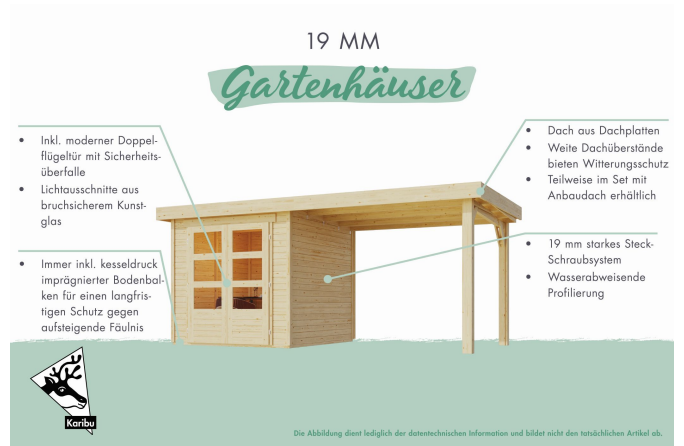

KDI UNTERLEGER