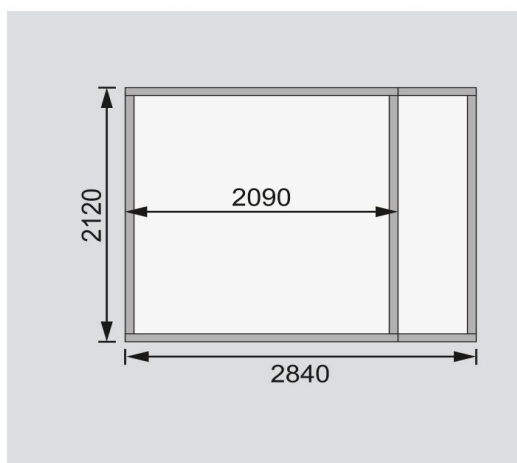

Produktinformation

Gartenhaus Retola 2 Artikel-Nr. 82948

Anbaudach
ohne Anbaudach

Farbe
Naturbelassen

Seitenhöhe	195 cm
Tür Breite	70,5 cm
Wandstärke	19 mm
Grundfläche	6,05 m ²
Tür Höhe	176,5 cm
Außenmaß Tiefe	217 cm
Dachtyp	Dachplatte
Umbauter Raum	9 m ³
Material	Nordische Fichte
Dachbreite	317 cm
Dach Materialstärke	16 mm
Firsthöhe	211 cm
Außenmaß Breite	288 cm
Tür Scheibe Material	Kunstglas
Schneelast	85 kg/m ²
Bedarf Dachbahn	2 Rollen
Sockelmaß Breite	209 cm
Durchgangsmaß Breite	139 cm
Durchgangsmaß Höhe	175 cm
Dachform	Flachdach
Dachneigung	3°
Dachfläche	7,2 m ²
Farbe	Naturbelassen
Sockelmaß Tiefe	213 cm
Verpackungsmaße mm/Gewicht kg	2120x1030x440x278
Schloss	Sicherheitsüberfalle
Dachtiefe	238 cm
Innenmaß Breite	205 cm
Innenmaß Tiefe	209 cm

Fundamentplan ohne Boden (in mm)

KDI UNTERLEGER

19mm PROFILE