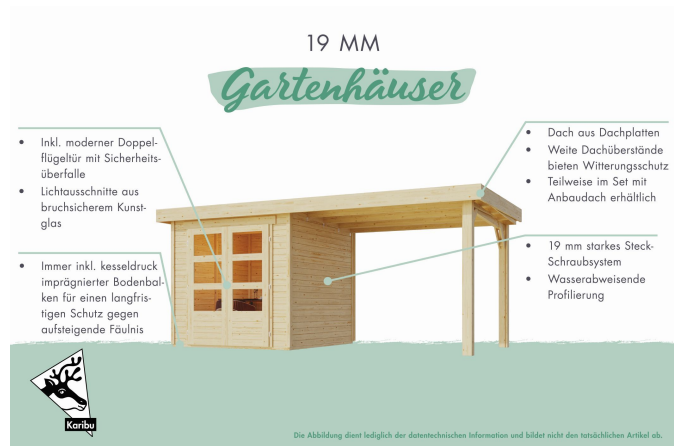

Produktinformation

Gartenhaus Retola 2 Artikel-Nr. 82948

Anbaudach
ohne Anbaudach

Farbe
Naturbelassen

Seitenhöhe	195 cm
Tür Breite	70,5 cm
Wandstärke	19 mm
Grundfläche	6,05 m ²
Tür Höhe	176,5 cm
Außenmaß Tiefe	217 cm
Dachtyp	Dachplatte
Umbauter Raum	9 m ³
Material	Nordische Fichte
Dachbreite	317 cm
Dach Materialstärke	16 mm
Firsthöhe	211 cm
Außenmaß Breite	288 cm
Tür Scheibe Material	Kunstglas
Schneelast	85 kg/m ²
Bedarf Dachbahn	2 Rollen
Sockelmaß Breite	209 cm
Durchgangsmaß Breite	139 cm
Durchgangsmaß Höhe	175 cm
Dachform	Flachdach
Dachneigung	3°
Dachfläche	7,2 m ²
Farbe	Naturbelassen
Sockelmaß Tiefe	213 cm
Verpackungsmaße mm/Gewicht kg	2120x1030x440x278
Schloss	Sicherheitsüberfalle
Dachtiefe	238 cm
Innenmaß Breite	205 cm
Innenmaß Tiefe	209 cm