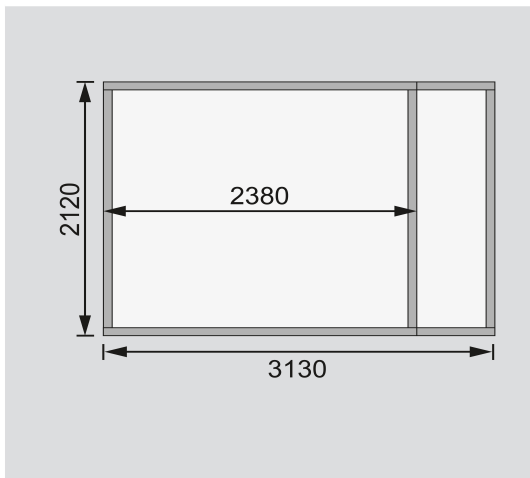

Produktinformation

Gartenhaus Retola 3 Artikel-Nr. 82954

Anbaudach
ohne Anbaudach

Farbe
Naturbelassen

Dachfläche	8,1 m ²
Seitenhöhe	195 cm
Grundfläche	6,71 m ²
Tür Breite	70,5 cm
Wandstärke	19 mm
Umbauter Raum	10,2 m ³
Tür Höhe	176,5 cm
Außenmaß Tiefe	217 cm
Dachtyp	Dachplatte
Material	Nordische Fichte
Außenmaß Breite	319 cm
Innenmaß Breite	234 cm
Dach Materialstärke	16 mm
Firsthöhe	211 cm
Tür Scheibe Material	Kunstglas
Schneelast	85 kg/m ²
Bedarf Dachbahn	2 Rollen
Verpackungsmaße mm/Gewicht kg	2390x1030x440x300
Durchgangsmaß Breite	139 cm
Durchgangsmaß Höhe	175 cm
Sockelmaß Breite	238 cm
Dachform	Flachdach
Dachbreite	342 cm
Dachneigung	3°
Farbe	Naturbelassen
Sockelmaß Tiefe	213 cm
Schloss	Sicherheitsüberfalle
Dachtiefe	238 cm
Innenmaß Tiefe	209 cm

19 MM WANDPROFIL

- 01 Aus nordischer Fichte gehobelt
- 02 Perfekte Fräsung
- 03 Perfekter Sitz
- 04 Wasserabweisende Profilierung

Fundamentplan ohne Boden (in mm)

19 MM Gartenhäuser

- Inkl. moderner Doppelflügelür mit Sicherheitsüberfälle
- Lichtausschnitte aus bruchsicherem Kunstglas
- Immer inkl. kesseldruck imprägnierter Bodenbalken für einen langfristigen Schutz gegen aufsteigende Fäulnis
- Dach aus Dachplatten
- Weite Dachüberstände bieten Witterungsschutz
- Teilweise im Set mit Anbaudach erhältlich
- 19 mm starkes Steck-Schraubsystem
- Wasserabweisende Profilierung