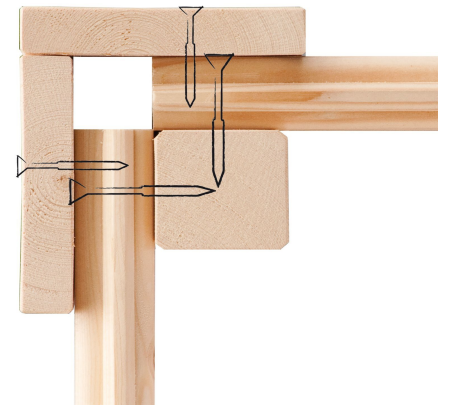

Produktinformation

Gartenhaus Amberg 3 Artikel-Nr. 82972

Farbe

Naturbelassen

Dachneigung	15°
Tür Breite	70,5 cm
Schneelast	75 kg/m ²
Dachtiefe	210 cm
Wandstärke	19 mm
Umbauter Raum	8,3 m ³
Seitenhöhe	172 cm
Dachform	Satteldach
Dachtyp	Dachplatte
Dachfläche	5,8 m ²
Material	Nordische Fichte
Sockelmaß Tiefe	182 cm
Verpackungsmaße mm/Gewicht kg	2390x1030x400x244
Dach Materialstärke	16 mm
Tür Scheibe Material	Kunstglas
Außenmaß Breite	246 cm
Durchgangsmaß Breite	139 cm
Innenmaß Breite	238 cm
Tür Höhe	165 cm
Bedarf Schindeln	3 Pakete
Sockelmaß Breite	242 cm
Innenmaß Tiefe	178 cm
Grundfläche	4,2 m ²
Dachbreite	272 cm
Firsthöhe	209 cm
Farbe	Naturbelassen
Durchgangsmaß Höhe	162 cm
Außenmaß Tiefe	186 cm
Schloss	Sicherheitsüberfalle
Bedarf Dachbahn	4 Rollen

Fundamentplan ohne Boden (in mm)

19 MM
Gartenhäuser

- Inkl. moderner Doppel-Flügelür mit Sicherheits-Überfalle
- Lichtausschnitte aus bruchsicherem Kunst-
glas
- Immer inkl. kesseldruck
imprägnierter Bodenbol-
ken für einen langfris-
tigen Schutz gegen
aufsteigende Fäulnis
- Dach aus Dachplatten
- Weite Dachüberstände
bieten Witterungsschutz
- Teilweise im Set mit
Anbaudach erhältlich
- 19 mm starkes Steck-
Schraubsystem
- Wasserabweisende
Profilierung

 Die Abbildung dient lediglich der datentechnischen Information und bildet nicht den tatsächlichen Artikel ab.

KDI UNTERLEGER