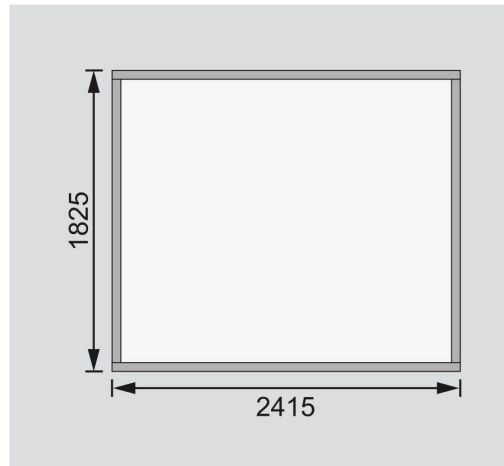

Fundamentplan ohne Boden (in mm)