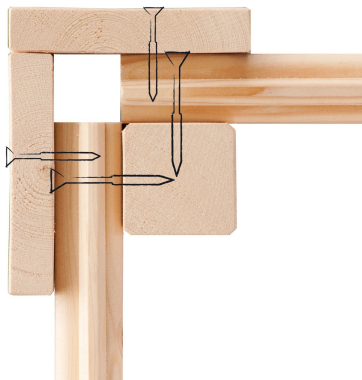

Produktinformation

Gartenhaus Amberg 3 Artikel-Nr. 82972

Farbe

Naturbelassen

Dachneigung	15°
Tür Breite	70,5 cm
Schneelast	75 kg/m ²
Dachtiefe	210 cm
Wandstärke	19 mm
Umbauter Raum	8,3 m ³
Seitenhöhe	172 cm
Dachform	Satteldach
Dachtyp	Dachplatte
Dachfläche	5,8 m ²
Material	Nordische Fichte
Sockelmaß Tiefe	182 cm
Verpackungsmaße mm/Gewicht kg	2390x1030x400x244
Dach Materialstärke	16 mm
Tür Scheibe Material	Kunstglas
Außenmaß Breite	246 cm
Durchgangsmaß Breite	139 cm
Innenmaß Breite	238 cm
Tür Höhe	165 cm
Bedarf Schindeln	3 Pakete
Sockelmaß Breite	242 cm
Innenmaß Tiefe	178 cm
Grundfläche	4,2 m ²
Dachbreite	272 cm
Firsthöhe	209 cm
Farbe	Naturbelassen
Durchgangsmaß Höhe	162 cm
Außenmaß Tiefe	186 cm
Schloss	Sicherheitsüberfalle
Bedarf Dachbahn	4 Rollen

Fundamentplan ohne Boden (in mm)

19 MM
Gartenhäuser

- Inkl. moderner Doppel-Flügelür mit Sicherheits-Überfalle
- Lichtausschnitte aus bruchsicherem Kunst-
glas
- Immer inkl. kesseldruck
imprägnierter Bodenbol-
ken für einen langfris-
tigen Schutz gegen
aufsteigende Fäulnis
- Dach aus Dachplatten
- Weite Dachüberstände
bieten Witterungsschutz
- Teilweise im Set mit
Anbaudach erhältlich
- 19 mm starkes Steck-
Schraubsystem
- Wasserabweisende
Profilierung

 Die Abbildung dient lediglich der datentechnischen Information und bildet nicht den tatsächlichen Artikel ab.

KDI UNTERLEGER