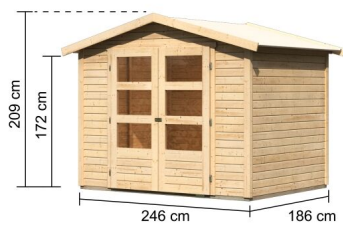

19 MM
Gartenhäuser

- Inkl. moderner Doppel-Flügelür mit Sicherheits-Überfalle
- Lichtausschnitte aus bruchsicherem Kunst-
  glas
- Immer inkl. kesseldruck
  imprägnierter Bodenbol-
  ken für einen langfris-
  tigen Schutz gegen
  aufsteigende Fäulnis
- Dach aus Dachplatten
- Weite Dachüberstände
  bieten Witterungsschutz
- Teilweise im Set mit
  Anbaudach erhältlich
- 19 mm starkes Steck-
  Schraubsystem
- Wasserabweisende
  Profilierung

Die Abbildung dient lediglich der datentechnischen Information und bildet nicht den tatsächlichen Artikel ab.