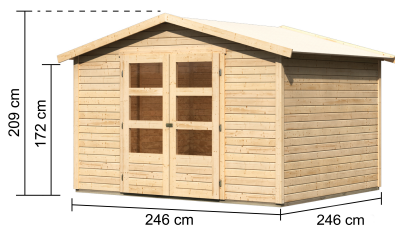

KDI-UNTERLEGER

1. 01 Aus nordischen Kiefernholzern
2. 02 Kesseldruckimprägnierte Bodenbalken
3. 03 Bieten einen langfristigen Schutz gegen aufsteigende Fäulnis
4. 04 40 x 60 mm Bodenbalken