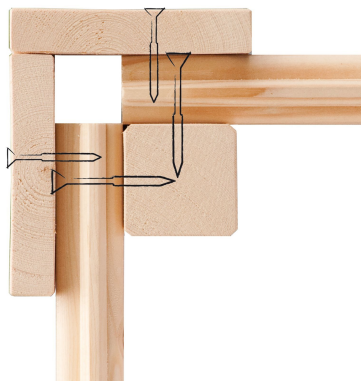

## Gartenhaus Amberg 4 Artikel-Nr. 82973

Farbe  
Naturbelassen

Dachneigung	15°
Tür Breite	70,5 cm
Umbauter Raum	11 m <sup>3</sup>
Schneelast	75 kg/m <sup>2</sup>
Dachtiefe	282 cm
Wandstärke	19 mm
Innenmaß Tiefe	238 cm
Verpackungsmaße mm/Gewicht kg	2390x1030x445x289
Seitenhöhe	172 cm
Dachform	Satteldach
Dachtyp	Dachplatte
Material	Nordische Fichte
Grundfläche	5,66 m <sup>2</sup>
Sockelmaß Tiefe	242 cm
Dach Materialstärke	16 mm
Außenmaß Tiefe	246 cm
Tür Scheibe Material	Kunstglas
Außenmaß Breite	246 cm
Durchgangsmaß Breite	139 cm
Innenmaß Breite	238 cm
Tür Höhe	165 cm
Bedarf Schindeln	3 Pakete
Sockelmaß Breite	242 cm
Dachbreite	272 cm
Firsthöhe	209 cm
Farbe	Naturbelassen
Durchgangsmaß Höhe	162 cm
Dachfläche	7,8 m <sup>2</sup>
Schloss	Sicherheitsüberfalle
Bedarf Dachbahn	4 Rollen

**19 MM**  
*Gartenhäuser*

- Inkl. moderner Doppel-  
flügel Tür mit Sicherheits-  
überfalle
- Lichtausschnitte aus  
bruchsicherem Kunst-  
glas
- Immer inkl. kesseldruck  
imprägnierter Bodenbal-  
ken für einen langfris-  
tigen Schutz gegen  
aufsteigende Fäulnis
- Dach aus Dachplatten
- Weite Dachüberstände  
bieten Witterungsschutz
- Teilweise im Set mit  
Anbaudach erhältlich
- 19 mm starkes Steck-  
Schraubsystem
- Wasserabweisende  
Profilierung

**Keribu**

Die Abbildung dient lediglich der datentechnischen Information und bildet nicht den tatsächlichen Artikel ab.