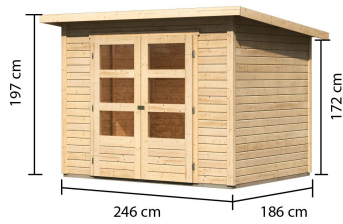

KDI-UNTERLEGER

- 01 Aus nordischen Kiefernholzern
- 02 Kesseldruckimprägnierte Bodenbalken
- 03 Bieten einen langfristigen Schutz gegen aufsteigende Fäulnis
- 04 40 x 60 mm Bodenbalken