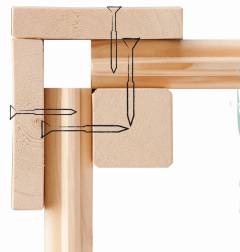

19 MM STECK-SCHRAUBSYSTEM

- 01 Einfache Montage
- 02 Einzelne Profilhälzer zur Selbstmontage
- 03 Wasserabweisende Profilierung