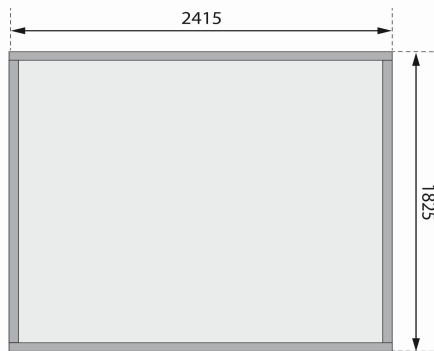

## Gartenhaus Stockach 3 Artikel-Nr. 82979

Farbe  
Terragrau

Umbauter Raum	8 m <sup>3</sup>
Dachneigung	6°
Tür Breite	70,5 cm
Schneelast	75 kg/m <sup>2</sup>
Verpackungsmaße mm/Gewicht kg	2390x1030x390x249
Dachtiefe	210 cm
Wandstärke	19 mm
Seitenhöhe	172 cm
Firsthöhe	197 cm
Dachtyp	Dachplatte
Dachfläche	5,8 m <sup>2</sup>
Material	Nordische Fichte
Dachbreite	282 cm
Sockelmaß Tiefe	182 cm
Dach Materialstärke	16 mm
Tür Scheibe Material	Kunstglas
Außenmaß Breite	246 cm
Bedarf Dachbahn	2 Rollen
Durchgangsmaß Breite	139 cm
Innenmaß Breite	238 cm
Tür Höhe	165 cm
Sockelmaß Breite	242 cm
Innenmaß Tiefe	178 cm
Dachform	Pultdach
Grundfläche	4,41 m <sup>2</sup>
Durchgangsmaß Höhe	162 cm
Außenmaß Tiefe	186 cm
Schloss	Sicherheitsüberfalle
Farbe	Terragrau

Die Abbildung dient lediglich der datentechnischen Information und bildet nicht den tatsächlichen Artikel ab.

**Fundamentplan ohne Boden (in mm)**