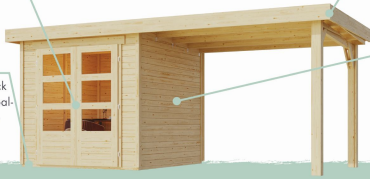

19 MM

Gartenhäuser

- Inkl. moderner Doppel-flügeltür mit Sicherheits-überfalle
- Lichtausschnitte aus bruchsicherem Kunst-glas

- Dach aus Dachplatten
- Weite Dachüberstände bieten Witterungsschutz
- Teilweise im Set mit Anbaudach erhältlich
- 19 mm starkes Steck-Schraubsystem
- Wasserabweisende Profilierung