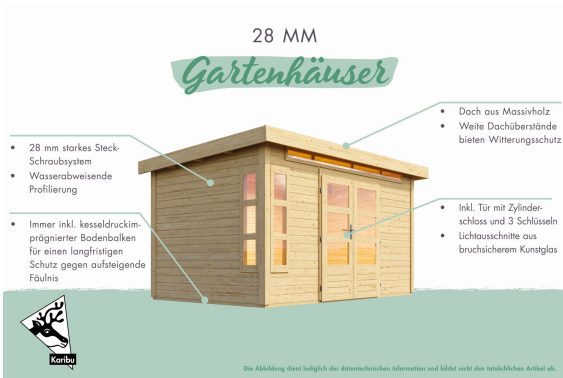

Produktinformation

Gartenhaus Kandern 1 Artikel-Nr. 82984

Anbaudach
ohne Anbaudach

Farbe
Naturbelassen

| | |
|-------------------------------|----------------------------------|
| Durchgangsmaß Höhe | 170 cm |
| Verpackungsmaße mm/Gewicht kg | 2320x1170x490x328 |
| Umbauter Raum | 8 m ³ |
| Tür Breite | 70,5 cm |
| Schneelast | 75 kg/m ² |
| Schloss | Zylinderschloss mit 3 Schlüsseln |
| Seitenhöhe | 205 cm |
| Dachtyp | Massivholzdach |
| Grundfläche | 4 m ² |
| Dachtiefe | 232 cm |
| Tür Höhe | 176,5 cm |
| Sockelmaß Breite | 200 cm |
| Material | Nordische Fichte |
| Außenmaß Tiefe | 204 cm |
| Dach Materialstärke | 16 mm |
| Wandstärke | 28 mm |
| Tür Scheibe Material | Kunstglas |
| Außenmaß Breite | 204 cm |
| Innenmaß Tiefe | 194 cm |
| Bedarf Dachbahn | 2 Rollen |
| Durchgangsmaß Breite | 140 cm |
| Firsthöhe | 222 cm |
| Sockelmaß Tiefe | 200 cm |
| Dachfläche | 5,3 m ² |
| Dachform | Pulldach |
| Dachneigung | 3° |
| Dachbreite | 236 cm |
| Farbe | Naturbelassen |
| Innenmaß Breite | 194 cm |