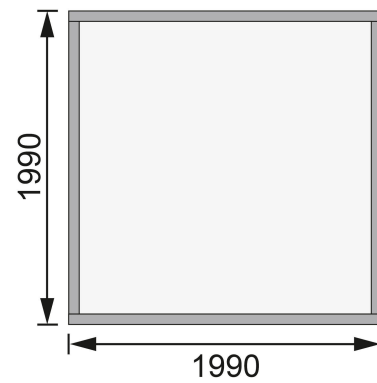

Fundamentplan ohne Boden (in mm)