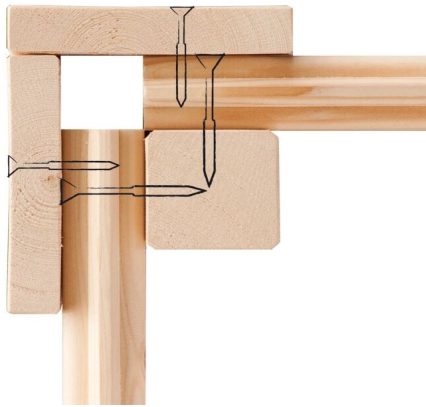

Produktinformation

Gartenhaus Kandern 3 Artikel-Nr. 82987

Anbaudach
ohne Anbaudach

Farbe
Terragrau

Durchgangsmaß Höhe	170 cm
Tür Breite	70,5 cm
Dachbreite	276 cm
Schneelast	75 kg/m ²
Schloss	Zylinderschloss mit 3 Schlüsseln
Außenmaß Tiefe	244 cm
Seitenhöhe	205 cm
Umbauter Raum	12,7 m ³
Dachtyp	Massivholzdach
Tür Höhe	176,5 cm
Material	Nordische Fichte
Verpackungsmaße mm/Gewicht kg	2400x1030x520x396
Innenmaß Tiefe	234 cm
Innenmaß Breite	234 cm
Dach Materialstärke	16 mm
Dachtiefe	273 cm
Sockelmaß Breite	240 cm
Wandstärke	28 mm
Tür Scheibe Material	Kunstglas
Bedarf Dachbahn	2 Rollen
Durchgangsmaß Breite	140 cm
Firsthöhe	222 cm
Grundfläche	5,5 m ²
Außenmaß Breite	244 cm
Dachform	Pulldach
Dachneigung	3°
Dachfläche	7,3 m ²
Sockelmaß Tiefe	240 cm
Farbe	Terragrau

28 MM
Gartenhäuser

- 28 mm starkes Steck-Schraubsystem
- Wasserabweisende Profilierung
- Immer inkl. kesseldruckimprägnierter Bodenbalken für einen langfristigen Schutz gegen aufsteigende Fäulnis
- Dach aus Massivholz
- Weite Dachüberstände bieten Witterungsschutz
- Inkl. Tür mit Zylinderschloss und 3 Schlüsseln
- Lichtausschnitte aus bruchsicherem Kunstglas

Die Abbildung dient lediglich der datentechnischen Information und bildet nicht den tatsächlichen Artikel ab.

LANGFRISTIGER SCHUTZ
40 x 60mm Fundament Balken

KDI UNTERLEGER

28mm PROFILE

Fundamentplan ohne Boden (in mm)