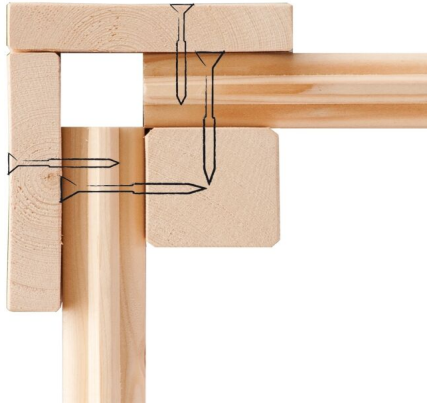

Produktinformation

Gartenhaus Kandern 7 Artikel-Nr. 82991

Anbaudach
ohne Anbaudach

Farbe
Terragrau

Durchgangsmaß Höhe	170 cm
Tür Breite	70,5 cm
Schneelast	94 kg/m ²
Grundfläche	8,9 m ²
Schloss	Zylinderschloss mit 3 Schlüsseln
Außenmaß Tiefe	244 cm
Seitenhöhe	205 cm
Innenmaß Breite	354 cm
Dachtyp	Massivholzdach
Außenmaß Breite	364 cm
Dachbreite	396 cm
Tür Höhe	176,5 cm
Material	Nordische Fichte
Innenmaß Tiefe	234 cm
Umbauter Raum	19,1 m ³
Dach Materialstärke	16 mm
Dachtiefe	273 cm
Wandstärke	28 mm
Tür Scheibe Material	Kunstglas
Durchgangsmaß Breite	140 cm
Firsthöhe	222 cm
Sockelmaß Breite	360 cm
Dachfläche	10,5 m ²
Dachform	Pultdach
Dachneigung	3°
Sockelmaß Tiefe	240 cm
Farbe	Terragrau
Verpackungsmaße mm/Gewicht kg	3600x1170x500x545
Bedarf Dachbahn	3 Rollen

Fundamentplan ohne Boden (in mm)

28mm PROFILE

KDI UNTERLEGER