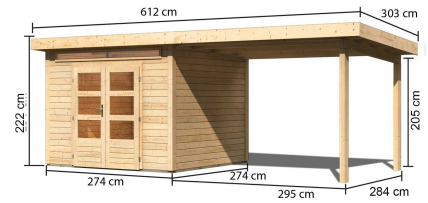

Produktinformation

Gartenhaus Kandern 6 Artikel-Nr. 82999

Farbe
Naturbelassen

Anbaudach
3,20m breit

Durchgangsmaß Höhe	170 cm
Tür Breite	70,5 cm
Schneelast	75 kg/m ²
Außenmaß Breite	565 cm
Schloss	Zylinderschloss mit 3 Schlüsseln
Seitenhöhe	205 cm
Dachtiefe	303 cm
Dachtyp	Massivholzdach
Umbauter Raum	15 m ³
Sockelmaß Tiefe	270 cm
Tür Höhe	176,5 cm
Material	Nordische Fichte
Verpackungsmaße mm/Gewicht kg	4050x600x390x223
Innenmaß Tiefe	264 cm
Außenmaß Tiefe	274 cm
Dachbreite	612 cm
Dach Materialstärke	16 mm
Innenmaß Breite	264 cm
Wandstärke	28 mm
Tür Scheibe Material	Kunstglas
Durchgangsmaß Breite	140 cm
Firsthöhe	222 cm
Grundfläche	7 m ²
Dachform	Pulldach
Dachneigung	3°
Dachfläche	18,8 m ²
Farbe	Naturbelassen
Bedarf Dachbahn	6 Rollen
Sockelmaß Breite	270 cm
Verpackungsmaße mm/Gewicht kg	3060x1170x470x457

28mm PROFILE

KDI UNTERLEGER

28 MM
Gartenhäuser

- 28 mm starkes Steck-Schraubsystem
- Wasserabweisende Profilierung
- Immer inkl. kesseldruckimprägnierter Bodenbalken für einen langfristigen Schutz gegen aufsteigende Fäulnis
- Dach aus Massivholz
- Weite Dachüberstände bieten Witterungsschutz
- Inkl. Tür mit Zylinderschloss und 3 Schlüsseln
- Lichtausschnitte aus bruchsicherem Kunstglas

Karibu

Die Abbildung dient lediglich der datentechnischen Information und bildet nicht den tatsächlichen Artikel ab.