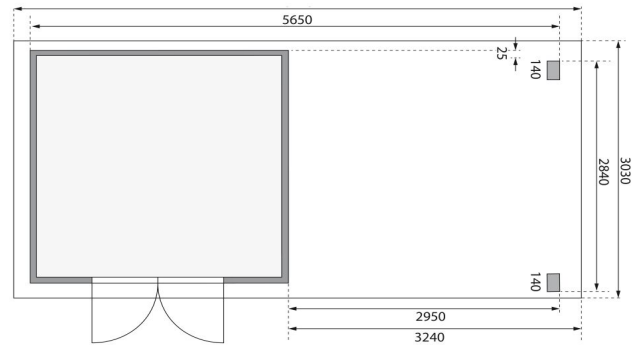

Produktinformation

Gartenhaus Kandern 6 Artikel-Nr. 82999

Farbe
Naturbelassen

Anbaudach
3,20m breit

Durchgangsmaß Höhe	170 cm
Tür Breite	70,5 cm
Schneelast	75 kg/m ²
Außenmaß Breite	565 cm
Schloss	Zylinderschloss mit 3 Schlüsseln
Seitenhöhe	205 cm
Dachtiefe	303 cm
Dachtyp	Massivholzdach
Umbauter Raum	15 m ³
Sockelmaß Tiefe	270 cm
Tür Höhe	176,5 cm
Material	Nordische Fichte
Verpackungsmaße mm/Gewicht kg	4050x600x390x223
Innenmaß Tiefe	264 cm
Außenmaß Tiefe	274 cm
Dachbreite	612 cm
Dach Materialstärke	16 mm
Innenmaß Breite	264 cm
Wandstärke	28 mm
Tür Scheibe Material	Kunstglas
Durchgangsmaß Breite	140 cm
Firsthöhe	222 cm
Grundfläche	7 m ²
Dachform	Pulldach
Dachneigung	3°
Dachfläche	18,8 m ²
Farbe	Naturbelassen
Bedarf Dachbahn	6 Rollen
Sockelmaß Breite	270 cm
Verpackungsmaße mm/Gewicht kg	3060x1170x470x457

28mm PROFILE

KDI UNTERLEGER

28 MM
Gartenhäuser

- 28 mm starkes Steck-Schraubsystem
- Wasserabweisende Profilierung
- Immer inkl. kesseldruckimprägnierter Bodenbalken für einen langfristigen Schutz gegen aufsteigende Fäulnis
- Dach aus Massivholz
- Weite Dachüberstände bieten Witterungsschutz
- Inkl. Tür mit Zylinderschloss und 3 Schlüsseln
- Lichtausschnitte aus bruchsicherem Kunstglas

Karibu

Die Abbildung dient lediglich der datentechnischen Information und bildet nicht den tatsächlichen Artikel ab.