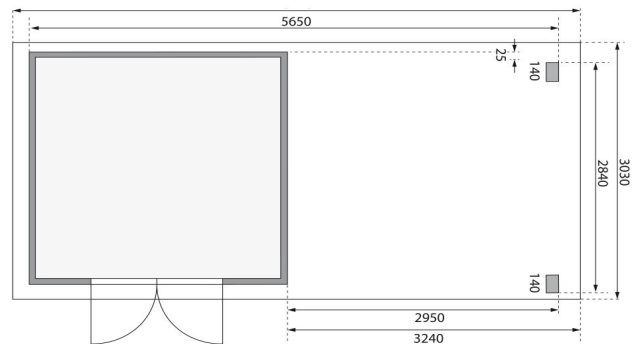

KDI UNTERLEGER