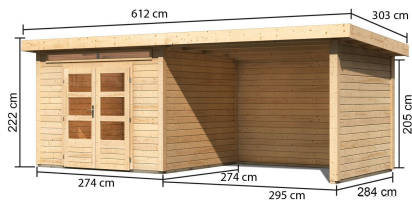

## Gartenhaus Kandern 6 Artikel-Nr. 83000

**Anbaudach**  
3,20m breit inkl. Seiten- und Rückwand

**Farbe**  
Naturbelassen

<b>Durchgangsmaß Höhe</b>	170 cm
<b>Tür Breite</b>	70,5 cm
<b>Schneelast</b>	75 kg/m <sup>2</sup>
<b>Außenmaß Breite</b>	565 cm
<b>Schloss</b>	Zylinderschloss mit 3 Schlüsseln
<b>Seitenhöhe</b>	205 cm
<b>Dachtiefe</b>	303 cm
<b>Verpackungsmaße mm/Gewicht kg</b>	2850x600x250x88
<b>Dachtyp</b>	Massivholzdach
<b>Umbauter Raum</b>	15 m <sup>3</sup>
<b>Sockelmaß Tiefe</b>	270 cm
<b>Tür Höhe</b>	176,5 cm
<b>Material</b>	Nordische Fichte
<b>Verpackungsmaße mm/Gewicht kg</b>	4050x600x390x223
<b>Innenmaß Tiefe</b>	264 cm
<b>Außenmaß Tiefe</b>	274 cm
<b>Verpackungsmaße mm/Gewicht kg</b>	2970x550x240x105
<b>Dachbreite</b>	612 cm
<b>Dach Materialstärke</b>	16 mm
<b>Innenmaß Breite</b>	264 cm
<b>Wandstärke</b>	28 mm
<b>Tür Scheibe Material</b>	Kunstglas
<b>Durchgangsmaß Breite</b>	140 cm
<b>Firsthöhe</b>	222 cm
<b>Grundfläche</b>	7 m <sup>2</sup>
<b>Dachform</b>	Pultdach
<b>Dachneigung</b>	3°
<b>Dachfläche</b>	18,8 m <sup>2</sup>
<b>Farbe</b>	Naturbelassen
<b>Bedarf Dachbahn</b>	6 Rollen
<b>Sockelmaß Breite</b>	270 cm
<b>Verpackungsmaße mm/Gewicht kg</b>	3060x1170x470x457