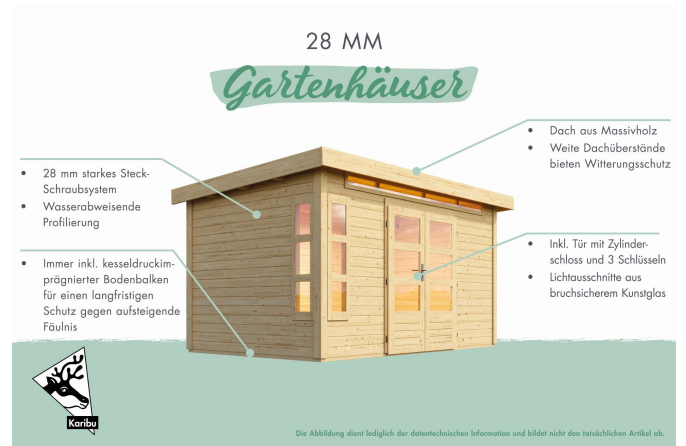

28mm PROFILE