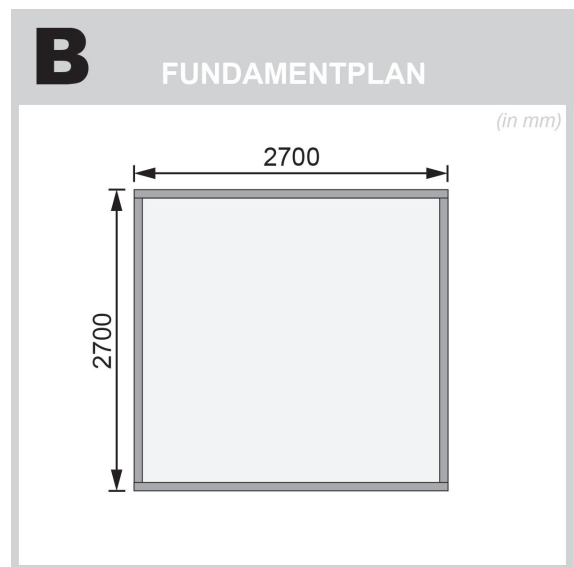

Produktinformation

Gartenhaus Trelleborg F Artikel-Nr. 83022

Anbaudach
ohne Anbaudach

Farbe
Terragrau

Durchgangsmaß Höhe	170 cm
Tür Breite	70,5 cm
Schneelast	75 kg/m ²
Schloss	Zylinderschloss mit 3 Schlüsseln
Seitenhöhe	205 cm
Dachtiefe	303 cm
Außenmaß Breite	274 cm
Dachtyp	Massivholzdach
Umbauter Raum	15 m ³
Sockelmaß Tiefe	270 cm
Tür Höhe	176,5 cm
Dachbreite	305 cm
Material	Nordische Fichte
Innenmaß Tiefe	264 cm
Außenmaß Tiefe	274 cm
Dachfläche	9,00 m ²
Dach Materialstärke	16 mm
Innenmaß Breite	264 cm
Wandstärke	28 mm
Tür Scheibe Material	Kunstglas
Durchgangsmaß Breite	140 cm
Firsthöhe	222 cm
Grundfläche	7 m ²
Dachform	Pultdach
Dachneigung	3°
Farbe	Terragrau
Sockelmaß Breite	270 cm
Verpackungsmaße mm/Gewicht kg	3060x1170x470x457
Bedarf Dachbahn	3 Rollen

KDI UNTERLEGER

28mm PROFILE