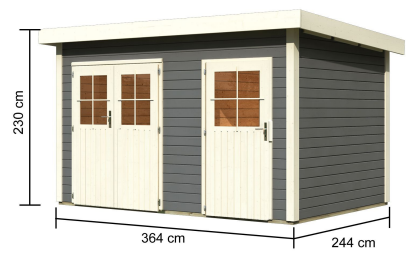

Produktinformation

Gartenhaus Tintrup Artikel-Nr. 83140

Farbe
Terragrau

Tür Breite	70,5 cm
Schneelast	94 kg/m ²
Schloss	Zylinderschloss mit 3 Schlüsseln
Außenmaß Tiefe	244 cm
Innenmaß Breite	354 cm
Dachtyp	Massivholzdach
Außenmaß Breite	364 cm
Dachbreite	396 cm
Tür Höhe	176,5 cm
Durchgangsmaß Höhe	173 cm
Verpackungsmaße mm/Gewicht kg	3610x1180x620x652
Material	Nordische Fichte
Innenmaß Tiefe	234 cm
Umbauter Raum	19,1 m ³
Dach Materialstärke	16 mm
Dachtiefe	273 cm
Wandstärke	28 mm
Tür Scheibe Material	Kunstglas
Durchgangsmaß Breite	140 cm
Sockelmaß Breite	360 cm
Dachfläche	10,5 m ²
Dachform	Flachdach
Grundfläche	8,64 m ²
Seitenhöhe	210 cm
Sockelmaß Tiefe	240 cm
Firsthöhe	230 cm
Farbe	Terragrau
Bedarf Dachbahn	3 Rollen

28 MM
2-Raumhäuser

- 2 Räume bieten multifunktionale Nutzung
- 28 mm starke Mittelwand
- 28 mm starkes Steck-Schraubensystem
- Wasserabweisende Profilierung
- Massivholzdach
- Weite Dachüberstände bieten Witterungsschutz
- Inkl. Doppel- und Einflügel Tür mit Zylinderschloss und 3 Schlüsseln
- Lichtausschnitte aus Kunstglas

AUßEN

INNEN

28 MM WANDPROFIL

- 01 Aus nordischer Fichte gehobelt
- 02 Perfekte Fräsung
- 03 Perfekter Sitz
- 04 Wasserabweisende Profilierung

EINFLÜGELTÜR

- 01 Außen farbig behandelt
- 02 Inkl. Zylinderschloss mit 3 Schlüsseln
- 03 Fenster aus bruchsicherem Kunstglas