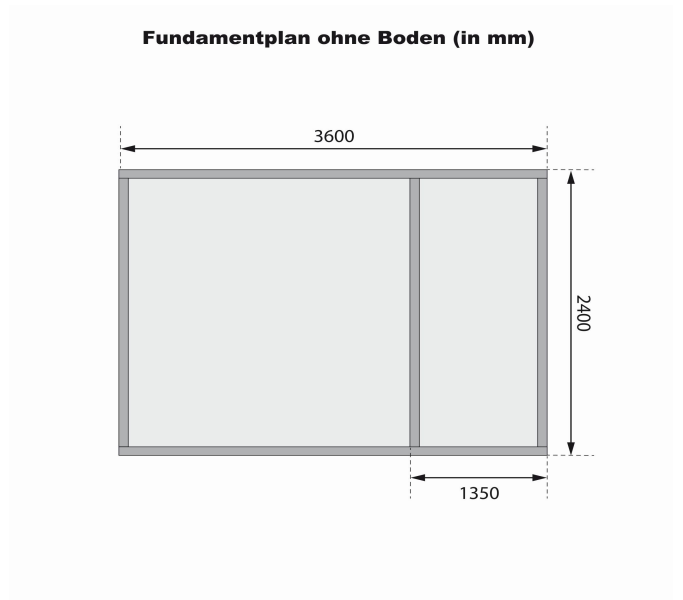

Produktinformation

Gartenhaus Tintrup Artikel-Nr. 83140

Farbe
Terragrau

Tür Breite	70,5 cm
Schneelast	94 kg/m ²
Schloss	Zylinderschloss mit 3 Schlüsseln
Außenmaß Tiefe	244 cm
Innenmaß Breite	354 cm
Dachtyp	Massivholzdach
Außenmaß Breite	364 cm
Dachbreite	396 cm
Tür Höhe	176,5 cm
Durchgangsmaß Höhe	173 cm
Verpackungsmaße mm/Gewicht kg	3610x1180x620x652
Material	Nordische Fichte
Innenmaß Tiefe	234 cm
Umbauter Raum	19,1 m ³
Dach Materialstärke	16 mm
Dachtiefe	273 cm
Wandstärke	28 mm
Tür Scheibe Material	Kunstglas
Durchgangsmaß Breite	140 cm
Sockelmaß Breite	360 cm
Dachfläche	10,5 m ²
Dachform	Flachdach
Grundfläche	8,64 m ²
Seitenhöhe	210 cm
Sockelmaß Tiefe	240 cm
Firsthöhe	230 cm
Farbe	Terragrau
Bedarf Dachbahn	3 Rollen

28 MM
2-Raumhäuser

- 2 Räume bieten multifunktionale Nutzung
- 28 mm starke Mittelwand
- 28 mm starkes Steck-Schraubensystem
- Wasserabweisende Profilierung
- Massivholzdach
- Weite Dachüberstände bieten Witterungsschutz
- Inkl. Doppel- und Einflügel Tür mit Zylinderschloss und 3 Schlüsseln
- Lichtausschnitte aus Kunstglas

AUßEN

INNEN

28 MM WANDPROFIL

- 01 Aus nordischer Fichte gehobelt
- 02 Perfekte Fräsung
- 03 Perfekter Sitz
- 04 Wasserabweisende Profilierung

EINFLÜGELTÜR

- 01 Außen farbig behandelt
- 02 Inkl. Zylinderschloss mit 3 Schlüsseln
- 03 Fenster aus bruchsicherem Kunstglas