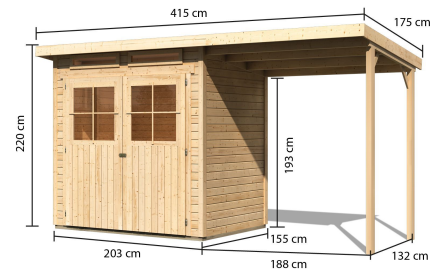

Produktinformation

Gartenhaus Glücksburg 2

Artikel-Nr. 83229

Anbaudach
1,90m breit

Farbe
Naturbelassen

Innenmaß Tiefe	148 cm
Umbauter Raum	6,1 m ³
Wandstärke	19 mm
Innenmaß Breite	195 cm
Firsthöhe	220 cm
Grundfläche	3,02 m ²
Verpackungsmaße mm/Gewicht kg	2130x1030x440x220
Dachbreite	415 cm
Dachneigung	7°
Tür Breite	84,3 cm
Tür Höhe	176,5 cm
Dachtyp	Dachplatte
Material	Nordische Fichte
Dach Materialstärke	16 mm
Sockelmaß Breite	199 cm
Tür Scheibe Material	Kunstglas
Schneelast	85 kg/m ²
Verpackungsmaße mm/Gewicht kg	2130x1030x210x53
Außenmaß Breite	387 cm
Bedarf Dachbahn	2 Rollen
Dachfläche	7,5 m ²
Durchgangsmaß Höhe	175 cm
Dachform	Pulldach
Seitenhöhe	193 cm
Farbe	Naturbelassen
Außenmaß Tiefe	156 cm
Schloss	Sicherheitsüberfalle
Dachtiefe	175 cm
Durchgangsmaß Breite	166,5 cm
Sockelmaß Tiefe	152 cm

19 MM
Gartenhäuser

- Inkl. moderner Doppel-
flügeltür mit Sicherheits-
überfalle
- Lichtausschnitte aus
bruchsicherem Kunst-
glas
- Immer inkl. Kesseldruck
imprägnierter Bodenbal-
ken für einen langfris-
tigen Schutz gegen
aufsteigende Fäulnis
- Dach aus Dachplatten
- Weite Dachüberstände
bieten Witterungsschutz
- Teilweise im Set mit
Anbaudach erhältlich
- 19 mm starkes Steck-
Schraubsystem
- Wasserabweisende
Profilierung