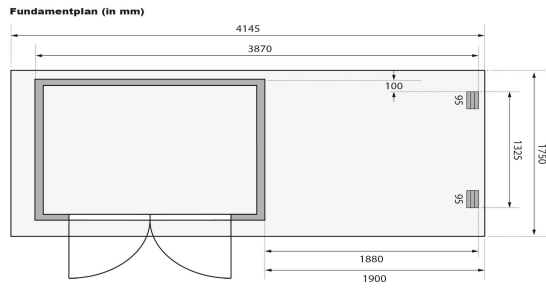

Produktinformation

Gartenhaus Glücksburg 2

Artikel-Nr. 83229

Anbaudach
1,90m breit

Farbe
Naturbelassen

Innenmaß Tiefe	148 cm
Umbauter Raum	6,1 m ³
Wandstärke	19 mm
Innenmaß Breite	195 cm
Firsthöhe	220 cm
Grundfläche	3,02 m ²
Verpackungsmaße mm/Gewicht kg	2130x1030x440x220
Dachbreite	415 cm
Dachneigung	7°
Tür Breite	84,3 cm
Tür Höhe	176,5 cm
Dachtyp	Dachplatte
Material	Nordische Fichte
Dach Materialstärke	16 mm
Sockelmaß Breite	199 cm
Tür Scheibe Material	Kunstglas
Schneelast	85 kg/m ²
Verpackungsmaße mm/Gewicht kg	2130x1030x210x53
Außenmaß Breite	387 cm
Bedarf Dachbahn	2 Rollen
Dachfläche	7,5 m ²
Durchgangsmaß Höhe	175 cm
Dachform	Pulldach
Seitenhöhe	193 cm
Farbe	Naturbelassen
Außenmaß Tiefe	156 cm
Schloss	Sicherheitsüberfalle
Dachtiefe	175 cm
Durchgangsmaß Breite	166,5 cm
Sockelmaß Tiefe	152 cm