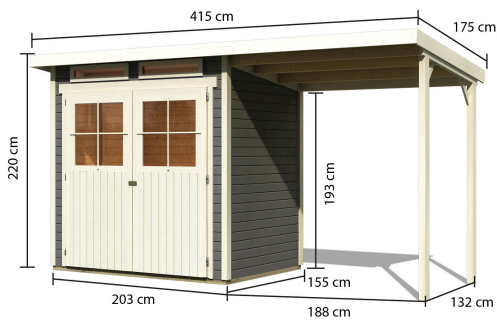

Produktinformation

Gartenhaus Glücksburg 2 Artikel-Nr. 83230

Anbaudach
1,90m breit

Farbe
Terragrau

Innenmaß Tiefe	148 cm
Umbauter Raum	6,1 m ³
Wandstärke	19 mm
Innenmaß Breite	195 cm
Firsthöhe	220 cm
Grundfläche	3,02 m ²
Verpackungsmaße mm/Gewicht kg	2130x1030x440x220
Dachbreite	415 cm
Dachneigung	7°
Tür Breite	84,3 cm
Tür Höhe	176,5 cm
Dachtyp	Dachplatte
Material	Nordische Fichte
Verpackungsmaße mm/Gewicht kg	2110x1000x210x53
Dach Materialstärke	16 mm
Sockelmaß Breite	199 cm
Tür Scheibe Material	Kunstglas
Schneelast	85 kg/m ²
Außenmaß Breite	387 cm
Bedarf Dachbahn	2 Rollen
Dachfläche	7,5 m ²
Durchgangsmaß Höhe	175 cm
Dachform	Pulldach
Seitenhöhe	193 cm
Außenmaß Tiefe	156 cm
Schloss	Sicherheitsüberfalle
Dachtiefe	175 cm
Farbe	Terragrau
Durchgangsmaß Breite	166,5 cm
Sockelmaß Tiefe	152 cm

19 MM WANDPROFIL

- 01 Aus nordischer Fichte gehobelt
- 02 Perfekte Fräsung
- 03 Perfekter Sitz
- 04 Wasserabweisende Profilierung

KDI-UNTERLEGER

- 01 Aus nordischen Kiefernholzern
- 02 Kesseldruckimprägnierte Bodenbalken
- 03 Bieten einen langfristigen Schutz gegen aufsteigende Fäulnis
- 04 40 x 60 mm Bodenbalken

Fundamentplan (in mm)

19 MM
Gartenhäuser

- Inkl. moderner Doppel-flügel-tür mit Sicherheits-überfalle
- Lichtausschnitte aus bruchsicherem Kunst-glas
- Immer inkl. kessel-druck imprägnierter Boden-balken für einen langfris-tigen Schutz gegen aufsteigende Fäulnis
- Dach aus Dachplatten
- Weite Dachüberstände bieten Witterungsschutz
- Teilweise im Set mit Anbaudach erhältlich
- 19 mm starkes Steck-Schraubsystem
- Wasserabweisende Profilierung