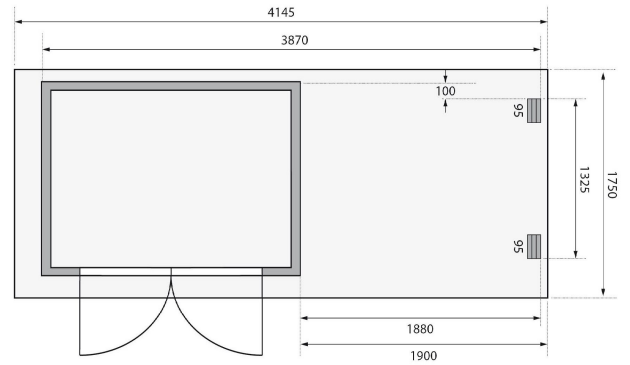

Produktinformation

Gartenhaus Glücksburg 2 Artikel-Nr. 83230

Anbaudach
1,90m breit

Farbe
Terragrau

Innenmaß Tiefe	148 cm
Umbauter Raum	6,1 m ³
Wandstärke	19 mm
Innenmaß Breite	195 cm
Firsthöhe	220 cm
Grundfläche	3,02 m ²
Verpackungsmaße mm/Gewicht kg	2130x1030x440x220
Dachbreite	415 cm
Dachneigung	7°
Tür Breite	84,3 cm
Tür Höhe	176,5 cm
Dachtyp	Dachplatte
Material	Nordische Fichte
Verpackungsmaße mm/Gewicht kg	2110x1000x210x53
Dach Materialstärke	16 mm
Sockelmaß Breite	199 cm
Tür Scheibe Material	Kunstglas
Schneelast	85 kg/m ²
Außenmaß Breite	387 cm
Bedarf Dachbahn	2 Rollen
Dachfläche	7,5 m ²
Durchgangsmaß Höhe	175 cm
Dachform	Pulldach
Seitenhöhe	193 cm
Außenmaß Tiefe	156 cm
Schloss	Sicherheitsüberfalle
Dachtiefe	175 cm
Farbe	Terragrau
Durchgangsmaß Breite	166,5 cm
Sockelmaß Tiefe	152 cm

19 MM WANDPROFIL

- 01 Aus nordischer Fichte gehobelt
- 02 Perfekte Fräsung
- 03 Perfekter Sitz
- 04 Wasserabweisende Profilierung

KDI-UNTERLEGER

- 01 Aus nordischen Kiefernholzern
- 02 Kesseldruckimprägnierte Bodenbalken
- 03 Bieten einen langfristigen Schutz gegen aufsteigende Fäulnis
- 04 40 x 60 mm Bodenbalken

Fundamentplan (in mm)

19 MM
Gartenhäuser

- Inkl. moderner Doppel-flügel-tür mit Sicherheits-überfalle
- Lichtausschnitte aus bruchsicherem Kunst-glas
- Immer inkl. kessel-druck imprägnierter Boden-balken für einen langfris-tigen Schutz gegen aufsteigende Fäulnis
- Dach aus Dachplatten
- Weite Dachüberstände bieten Witterungsschutz
- Teilweise im Set mit Anbaudach erhältlich
- 19 mm starkes Steck-Schraubsystem
- Wasserabweisende Profilierung

Keribu

Die Abbildung dient lediglich der datentechnischen Information und bildet nicht den tatsächlichen Artikel ab.