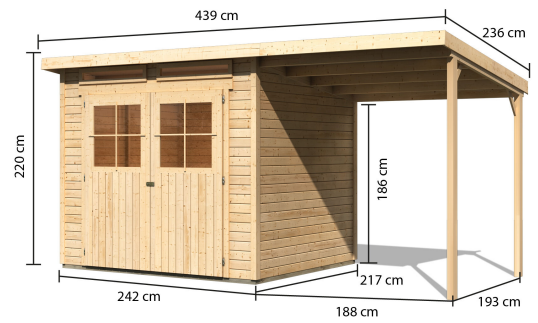

Produktinformation

Gartenhaus Glücksburg 4 Artikel-Nr. 83232

Anbaudach
1,90m breit

Farbe
Naturbelassen

Dachfläche	10,63 m ²
Umbauter Raum	10,1 m ³
Grundfläche	5,07 m ²
Außenmaß Breite	426 cm
Dachtiefe	236 cm
Wandstärke	19 mm
Firsthöhe	220 cm
Durchgangsmaß Höhe	176,5 cm
Verpackungsmaße mm/Gewicht kg	2390x1030x430x287
Dachneigung	7°
Tür Breite	84,3 cm
Tür Höhe	176,5 cm
Außenmaß Tiefe	217 cm
Dachtyp	Dachplatte
Material	Nordische Fichte
Seitenhöhe	186 cm
Innenmaß Breite	234 cm
Dach Materialstärke	16 mm
Tür Scheibe Material	Kunstglas
Schneelast	85 kg/m ²
Sockelmaß Breite	238 cm
Dachform	Pultdach
Farbe	Naturbelassen
Dachbreite	439 cm
Sockelmaß Tiefe	213 cm
Schloss	Sicherheitsüberfalle
Verpackungsmaße mm/Gewicht kg	2130x1030x210x63
Durchgangsmaß Breite	166,5 cm
Innenmaß Tiefe	209 cm
Bedarf Dachbahn	3 Rollen

19 MM WANDPROFIL

- 01 Aus nordischer Fichte gehobelt
- 02 Perfekte Fräsung
- 03 Perfekter Sitz
- 04 Wasserabweisende Profilierung

19 MM

Gartenhäuser

- Inkl. moderner Doppelflügel für mit Sicherheitsüberfalle
- Lichtausschnitte aus bruchsicherem Kunstglas
- Immer inkl. kesseldruck imprägnierter Bodenbalken für einen langfristigen Schutz gegen aufsteigende Fäulnis

- Dach aus Dachplatten
- Weite Dachüberstände bieten Witterungsschutz
- Teilweise im Set mit Anbaudach erhältlich
- 19 mm starkes Steck-Schraubsystem
- Wasserabweisende Profilierung

Die Abbildung dient lediglich der datentechnischen Information und bildet nicht den tatsächlichen Artikel ab.