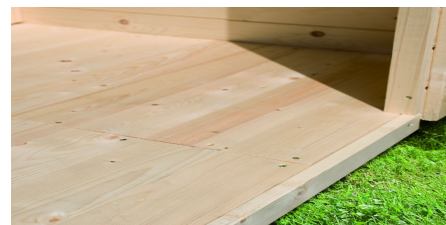

Produktinformation Fussboden 1 für Sockelmass 2,50 x 2,40 m
(BxT)
Artikel-Nr. 83284

Außenmaß Höhe	1,6 cm
Außenmaß Tiefe	239 cm
Material	Nordische Fichte
Außenmaß Breite	240 cm
Behandlung Material	naturbelassen