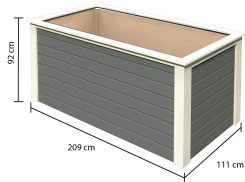

28mm PROFILE