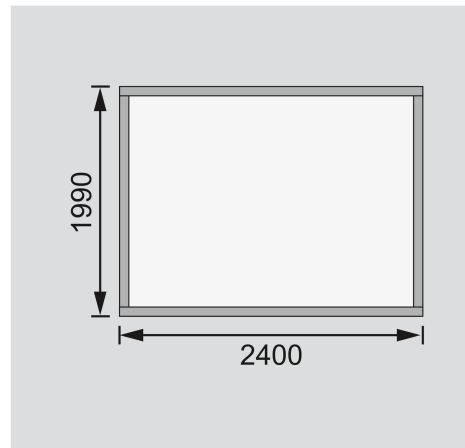

Produktinformation

Gartenhaus Talkau 3 Artikel-Nr. 83334

Farbe
Terragrau

Grundfläche	8,4 m ²
Dachneigung	15°
Tür Breite	70,5 cm
Schloss	Zylinderschloss mit 3 Schlüsseln
Umbauter Raum	10,2 m ³
Dachbreite	270 cm
Tür Höhe	176,5 cm
Dachform	Satteldach
Dachtyp	Dachplatte
Durchgangsmaß Höhe	173 cm
Material	Nordische Fichte
Außenmaß Tiefe	204 cm
Innenmaß Breite	234 cm
Dach Materialstärke	16 mm
Dachfläche	6,4 m ²
Sockelmaß Breite	240 cm
Wandstärke	28 mm
Tür Scheibe Material	Kunstglas
Schneelast	85 kg/m ²
Verpackungsmaße mm/Gewicht kg	2400x1170x470x355
Innenmaß Tiefe	194 cm
Durchgangsmaß Breite	140 cm
Bedarf Schindeln	3 Pakete
Außenmaß Breite	244 cm
Sockelmaß Tiefe	200 cm
Dachtiefe	234 cm
Firsthöhe	230 cm
Bedarf Dachbahn	4 Rollen
Farbe	Terragrau
Seitenhöhe	194 cm

Fundamentplan ohne Boden (in mm)

28 MM WANDPROFIL

- 01 Aus nordischer Fichte gehobelt
- 02 Perfekte Fräsung
- 03 Perfekter Sitz
- 04 Wasserabweisende Profilierung

DOPPELFLÜGELTÜR

- 01 Außen farbig behandelt
- 02 Inkl. Zylinderschloss mit 3 Schlüsseln
- 03 Fenster aus bruchsicherem Kunstglas