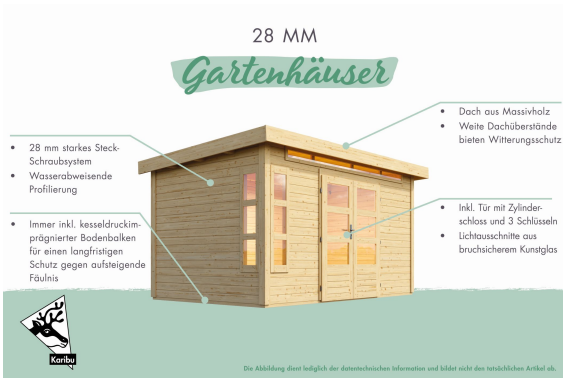

Produktinformation

Gartenhaus Talkau 3 Artikel-Nr. 83334

Farbe
Terragrau

Grundfläche	8,4 m ²
Dachneigung	15°
Tür Breite	70,5 cm
Schloss	Zylinderschloss mit 3 Schlüsseln
Umbauter Raum	10,2 m ³
Dachbreite	270 cm
Tür Höhe	176,5 cm
Dachform	Satteldach
Dachtyp	Dachplatte
Durchgangsmaß Höhe	173 cm
Material	Nordische Fichte
Außenmaß Tiefe	204 cm
Innenmaß Breite	234 cm
Dach Materialstärke	16 mm
Dachfläche	6,4 m ²
Sockelmaß Breite	240 cm
Wandstärke	28 mm
Tür Scheibe Material	Kunstglas
Schneelast	85 kg/m ²
Verpackungsmaße mm/Gewicht kg	2400x1170x470x355
Innenmaß Tiefe	194 cm
Durchgangsmaß Breite	140 cm
Bedarf Schindeln	3 Pakete
Außenmaß Breite	244 cm
Sockelmaß Tiefe	200 cm
Dachtiefe	234 cm
Firsthöhe	230 cm
Bedarf Dachbahn	4 Rollen
Farbe	Terragrau
Seitenhöhe	194 cm

Fundamentplan ohne Boden (in mm)

28 MM WANDPROFIL

- 01 Aus nordischer Fichte gehobelt
- 02 Perfekte Fräsung
- 03 Perfekter Sitz
- 04 Wasserabweisende Profilierung

DOPPELFLÜGELTÜR

- 01 Außen farbig behandelt
- 02 Inkl. Zylinderschloss mit 3 Schlüsseln
- 03 Fenster aus bruchsicherem Kunstglas