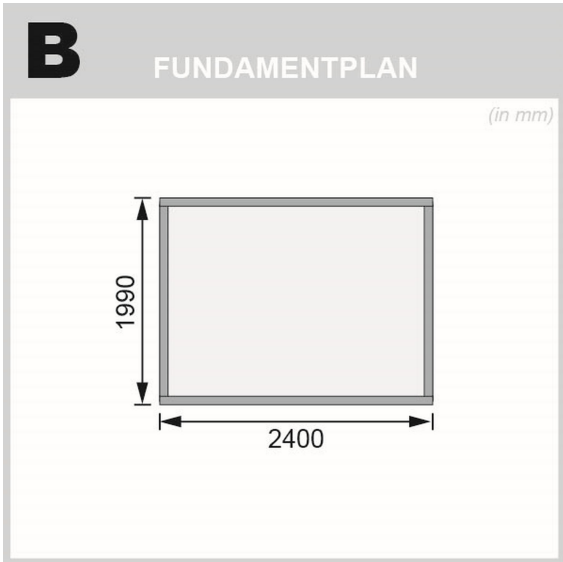

Produktinformation

Gartenhaus Talkau 3 Artikel-Nr. 83334

Farbe
Terragrau

Grundfläche	8,4 m ²
Dachneigung	15°
Tür Breite	70,5 cm
Schloss	Zylinderschloss mit 3 Schlüsseln
Umbauter Raum	10,2 m ³
Dachbreite	270 cm
Tür Höhe	176,5 cm
Dachform	Satteldach
Dachtyp	Dachplatte
Durchgangsmaß Höhe	173 cm
Material	Nordische Fichte
Außenmaß Tiefe	204 cm
Innenmaß Breite	234 cm
Dach Materialstärke	16 mm
Dachfläche	6,4 m ²
Sockelmaß Breite	240 cm
Wandstärke	28 mm
Tür Scheibe Material	Kunstglas
Schneelast	85 kg/m ²
Verpackungsmaße mm/Gewicht kg	2400x1170x470x355
Innenmaß Tiefe	194 cm
Durchgangsmaß Breite	140 cm
Bedarf Schindeln	3 Pakete
Außenmaß Breite	244 cm
Sockelmaß Tiefe	200 cm
Dachtiefe	234 cm
Firsthöhe	230 cm
Bedarf Dachbahn	4 Rollen
Farbe	Terragrau
Seitenhöhe	194 cm

Fundamentplan ohne Boden (in mm)

28 MM WANDPROFIL

- 01 Aus nordischer Fichte gehobelt
- 02 Perfekte Fräsung
- 03 Perfekter Sitz
- 04 Wasserabweisende Profilierung

DOPPELFLÜGELTÜR

- 01 Außen farbig behandelt
- 02 Inkl. Zylinderschloss mit 3 Schlüsseln
- 03 Fenster aus bruchsicherem Kunstglas