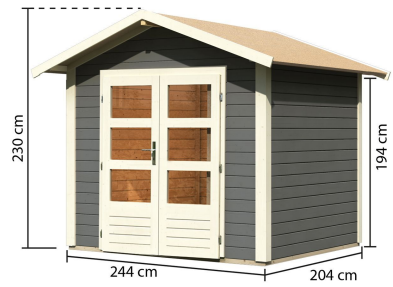

Produktinformation

Gartenhaus Talkau 3 Artikel-Nr. 83334

Farbe
Terragrau

Grundfläche	8,4 m ²
Dachneigung	15°
Tür Breite	70,5 cm
Schloss	Zylinderschloss mit 3 Schlüsseln
Umbauter Raum	10,2 m ³
Dachbreite	270 cm
Tür Höhe	176,5 cm
Dachform	Satteldach
Dachtyp	Dachplatte
Durchgangsmaß Höhe	173 cm
Material	Nordische Fichte
Außenmaß Tiefe	204 cm
Innenmaß Breite	234 cm
Dach Materialstärke	16 mm
Dachfläche	6,4 m ²
Sockelmaß Breite	240 cm
Wandstärke	28 mm
Tür Scheibe Material	Kunstglas
Schneelast	85 kg/m ²
Verpackungsmaße mm/Gewicht kg	2400x1170x470x355
Innenmaß Tiefe	194 cm
Durchgangsmaß Breite	140 cm
Bedarf Schindeln	3 Pakete
Außenmaß Breite	244 cm
Sockelmaß Tiefe	200 cm
Dachtiefe	234 cm
Firsthöhe	230 cm
Bedarf Dachbahn	4 Rollen
Farbe	Terragrau
Seitenhöhe	194 cm

Fundamentplan ohne Boden (in mm)

28 MM WANDPROFIL

- 01 Aus nordischer Fichte gehobelt
- 02 Perfekte Fräsung
- 03 Perfekter Sitz
- 04 Wasserabweisende Profilierung

DOPPELFLÜGELTÜR

- 01 Außen farbig behandelt
- 02 Inkl. Zylinderschloss mit 3 Schlüsseln
- 03 Fenster aus bruchsicherem Kunstglas