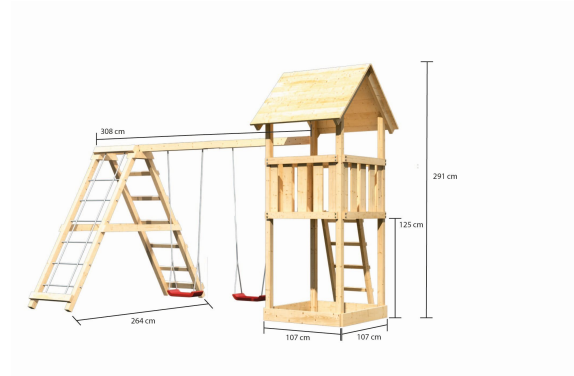

## Spielturm Lotti Artikel-Nr. 8429

Anbauplattform

Rutsche

Ohne Anbauplattform

Ohne Rutsche

Schaukelanbau

Kletteranbau

Doppelschaukelanbau mit  
Klettergerüst

Ohne Kletteranbau

Rutschenaufstellmaß Länge	194 cm
Verpackungsmaße mm/Gewicht kg	2390x1030x260x100
Pfostenbreite	6,8 cm
Bedarf Schindeln	1 Paket
Außenmaß Breite	107 cm
Podesthöhe	125 cm
Bedarf Farbeimer	3
Dachform	Satteldach
Material	Nordische Fichte
Bedarf Schaukelanker	8
Material Pfosten	Fichte naturbelassen
Bedarf Dachbahn	1 Rolle
Pfostentiefe	6,8 cm
Grundfläche	1,14 m <sup>2</sup>
Verpackungsmaße mm/Gewicht kg	2390x340x300x32
Material Dach	Massivholzdach
Verpackungsmaße mm/Gewicht kg	2180x450x320x7
Sandkasten	Inklusive
Anzahl Pfosten	4 Stk.
Verpackungsmaße mm/Gewicht kg	2285x540x300x7
Außenmaß Tiefe	107 cm
Außenmaß Höhe	291 cm