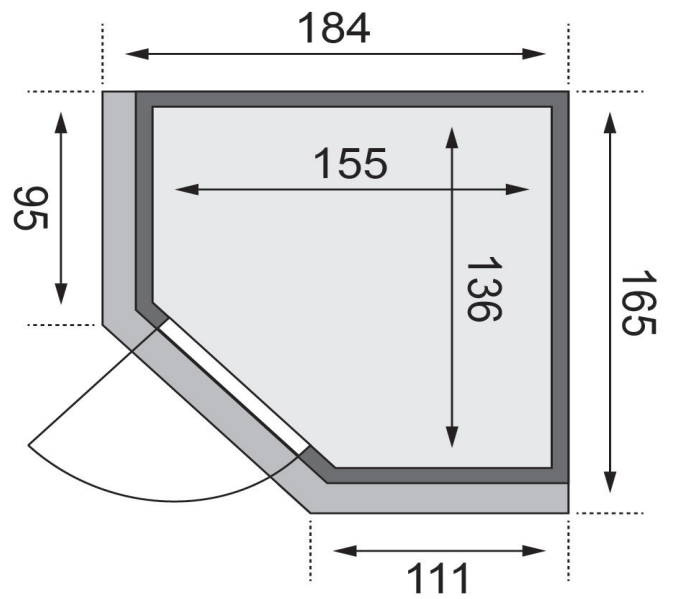

Produktinformation

Sauna Taurin Artikel-Nr. 85566

Saunatür
Klare Ganzglastür

Dachkranz
mit Dachkranz

Saunaofen
ohne Ofen

Kopfstütze Material	Espe
Grundfläche	2,3 m ²
Verpackungsmaße mm/Gewicht kg	2010x1230x700x258
Bank 1 Tiefe	52 cm
Verpackungsmaße mm/Gewicht kg	1920x800x270x44
Innenmaß Breite	155 cm
Position Tür und Zuluft tauschbar	nein
Liegeplätze	1
Umbauter Raum	3,7 m ³
Innenmaß Höhe	192 cm
Außenmaß Höhe	202 cm
Einstiegsart	EckEinstieg
Bauweise	vormontierte Elemente
Anzahl Bänke	2 Stk.
Durchgangsmaß Höhe	173 cm
Ofenschutz Tiefe	51 cm
Material	Nordische Fichte
Außenmaß Tiefe	165 cm
Verpackungsmaße mm/Gewicht kg	1920x810x270x45
Spiegelbar	nein
Verpackungsmaße mm/Gewicht kg	1920x800x270x45
Ofenschutz Breite	60 cm
Sitzplätze	2
Ofenschutz Material	nordische Fichte
Verpackungsmaße mm/Gewicht kg	1920x800x290x38
Bank Material	Espe
Tür Höhe	175 cm
Ofenschutz Höhe	80 cm
Außenmaß Breite	184 cm
Wandstärke	68 mm
Innenmaß Tiefe	136 cm
Verpackungsmaße mm/Gewicht kg	1830x150x150x11
Tür Scheibenfarbe	klar
Saunadach Dämmung	42 mm
Bank 3 Tiefe	-
Saunadach Bauweise	vormontierte Elemente
Türart	Ganzglastür
Durchgangsmaß Breite	64 cm
Öffnungsrichtung Tür	rechts und links anschlagbar
Anzahl der Kopfstützen	1 Stk.
Bank 2 Tiefe	27 cm

Technische Änderungen und Druckfehler vorbehalten - Maßangaben sind Zirkumaße

68 MM

Classic

- Optional mit attraktivem Dachkranz einschließlich 3 LED-Spots
- Inkl. Bänken und Kopfstütze aus hochwertigem Espenholz
- Ofenschutz aus Massivholz
- Einfache und praktische Elementbauweise aus 68 mm starken Wandelementen
- Inkl. 42 mm starker Mineraldämmwolle
- Sichtseiten aus naturbelassenem, langsam wachsender, nördlicher Fichte
- 8 mm Saunaglas aus Erscheibensicherheitsglas
- Türgriffe aus Massivholz
- Bewährte Magnetschluss-technik
- Türbeschläge mittels Exzenter justierbar

Die Abbildung dient lediglich der datentechnischen Information und bildet nicht den tatsächlichen Artikel ab.