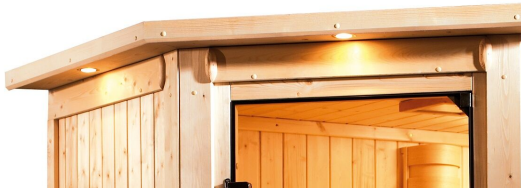

Produktinformation

Sauna Taurin Artikel-Nr. 85566

Saunatür
Klare Ganzglastür

Dachkranz
mit Dachkranz

Saunaofen
ohne Ofen

Kopfstütze Material	Espe
Grundfläche	2,3 m ²
Verpackungsmaße mm/Gewicht kg	2010x1230x700x258
Bank 1 Tiefe	52 cm
Verpackungsmaße mm/Gewicht kg	1920x800x270x44
Innenmaß Breite	155 cm
Position Tür und Zuluft tauschbar	nein
Liegeplätze	1
Umbauter Raum	3,7 m ³
Innenmaß Höhe	192 cm
Außenmaß Höhe	202 cm
Einstiegsart	EckEinstieg
Bauweise	vormontierte Elemente
Anzahl Bänke	2 Stk.
Durchgangsmaß Höhe	173 cm
Ofenschutz Tiefe	51 cm
Material	Nordische Fichte
Außenmaß Tiefe	165 cm
Verpackungsmaße mm/Gewicht kg	1920x810x270x45
Spiegelbar	nein
Verpackungsmaße mm/Gewicht kg	1920x800x270x45
Ofenschutz Breite	60 cm
Sitzplätze	2
Ofenschutz Material	nordische Fichte
Verpackungsmaße mm/Gewicht kg	1920x800x290x38
Bank Material	Espe
Tür Höhe	175 cm
Ofenschutz Höhe	80 cm
Außenmaß Breite	184 cm
Wandstärke	68 mm
Innenmaß Tiefe	136 cm
Verpackungsmaße mm/Gewicht kg	1830x150x150x11
Tür Scheibenfarbe	klar
Saunadach Dämmung	42 mm
Bank 3 Tiefe	-
Saunadach Bauweise	vormontierte Elemente
Türart	Ganzglastür
Durchgangsmaß Breite	64 cm
Öffnungsrichtung Tür	rechts und links anschlagbar
Anzahl der Kopfstützen	1 Stk.
Bank 2 Tiefe	27 cm

Technische Änderungen und Druckfehler vorbehalten - Maßangaben sind Zirkumaße

68 MM

Classic

- Optional mit attraktivem Dachkranz einschließlich 3 LED-Spots
- Inkl. Bänken und Kopfstütze aus hochwertigem Espenholz
- Ofenschutz aus Massivholz
- Einfache und praktische Elementbauweise aus 68 mm starken Wandelementen
- Inkl. 42 mm starker Mineraldämmwolle
- Sichtseiten aus naturbelassenem, langsam wachsender, nördlicher Fichte
- 8 mm Saunaglas aus Erscheibensicherheitsglas
- Türgriffe aus Massivholz
- Bewährte Magnetschluss-technik
- Türbeschläge mittels Exzenter justierbar